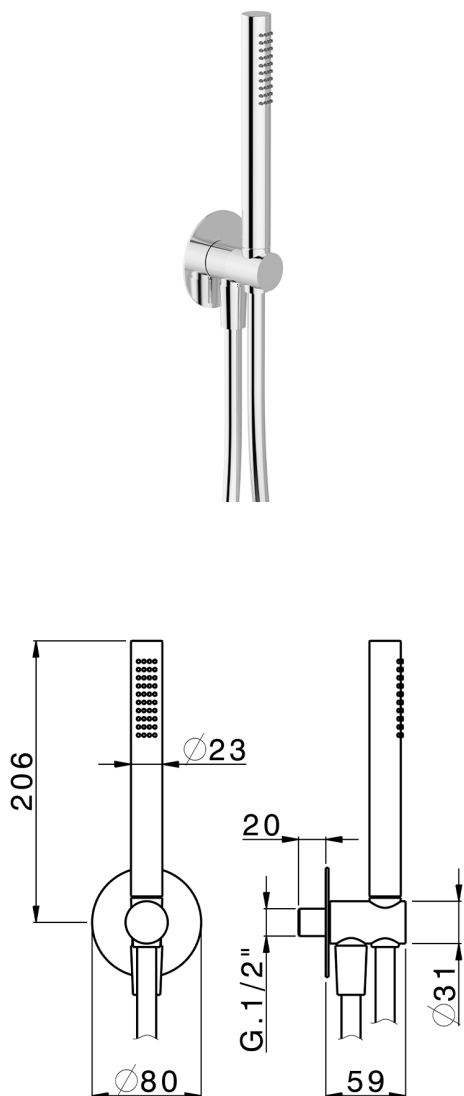

## Completo doccia con presa acqua PUSH&SHOWER\_SS0G5100

MODELLO **SS0G5100**

Completo doccia con presa acqua, supporto doccetta murale, doccetta monogetto D.23 mm in Ottone, rosone tondo Ø80 mm, flessibile liscio SUPREME 150 cm

### FINITURE DISPONIBILI

-  **21** 21 Cromo
-  **24** 24 Oro
-  **26** 26 Vecchio Rame
-  **2B** 2B Nichel Lucido
-  **2F** 2F Nichel Spazzolato
-  **2W** 2W Oro Spazzolato
-  **3W** 3W Brushed Black Titanium
-  **5G** 5G Oro Rosa
-  **40** 40 Nero Opaco