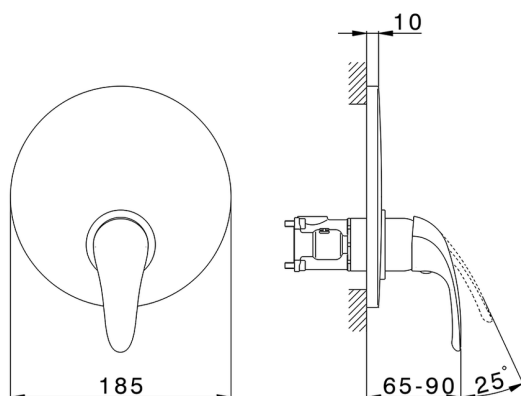

Completo Monocomando per One-Box ONE BOX_NM0BM010

MODELLO **NM0BM010**

Completo Monocomando per One-Box, 1 uscita, profondità minima di installazione 67 mm, senza parte incasso, per art. ZB00B030-ZB00B031

FINITURE DISPONIBILI

21 21 Cromo

CARATTERISTICHE

Ricambio Cartuccia **ZZ97179000**

Cartuccia Monocomando 35 mm

Installazione **Incasso**

Parti Incasso necessarie **ZB00B031**

ZB00B030

Completo Monocomando per One-Box ONE BOX_NM0BM010

NM0BM010

<https://huberitalia.com/completo-monocomando-per-one-box-one-box-nm0bm010>

One-Box Universale per incasso ONE BOX_ZB00B031

MODELLO **ZB00B031**

One-Box Universale per incasso, per termostatico o monocomando 1 o 2 o 3 uscite, senza parte esterna, con silenzianti, con guarnizione per sigillatura