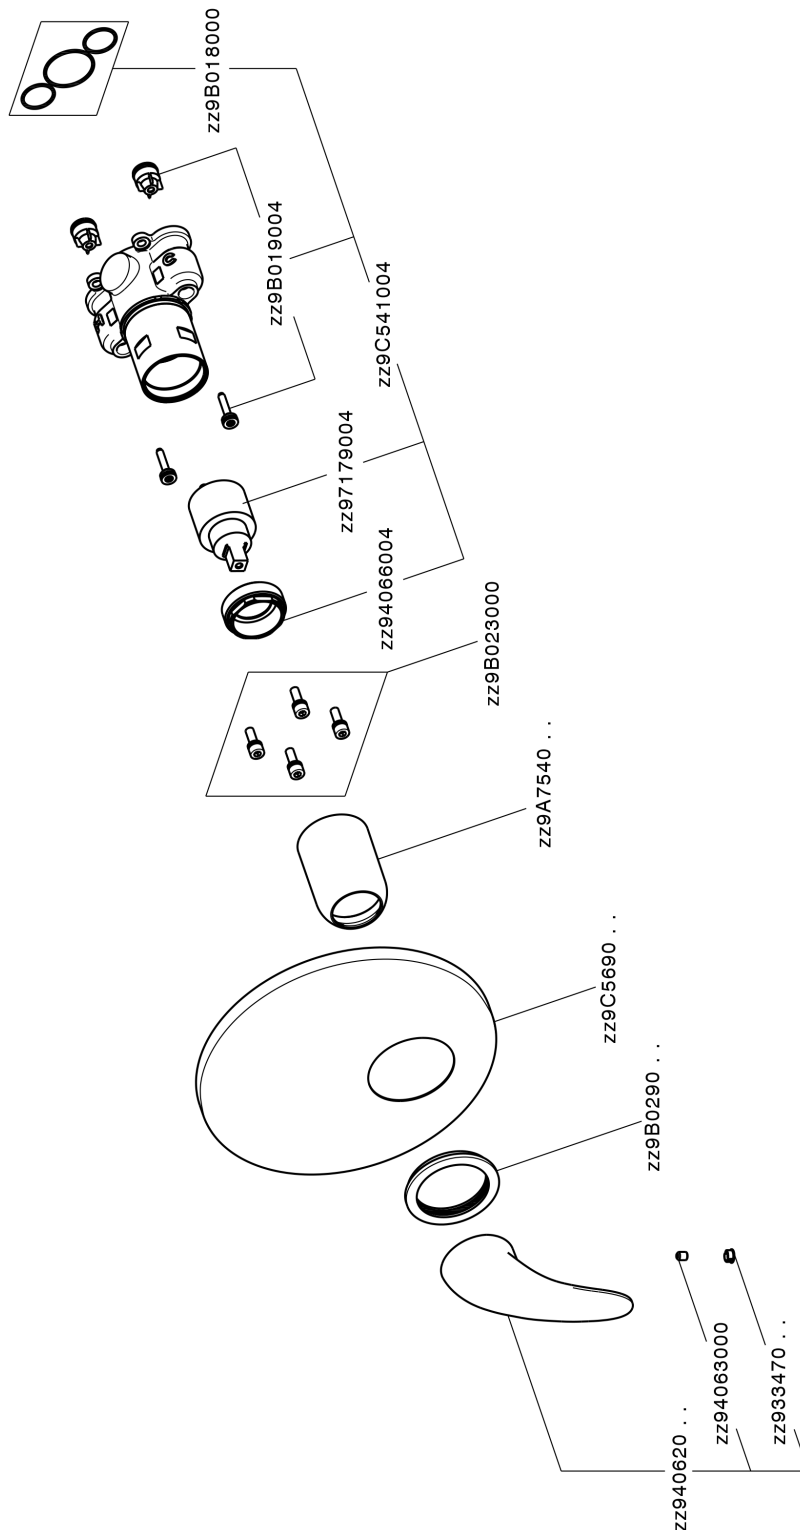

Completo Monocomando per One-Box ONE BOX_NM0BM010

MODELLO **NM0BM010**

Completo Monocomando per One-Box, 1 uscita, profondità minima di installazione 67 mm, senza parte incasso, per art. ZB00B030-ZB00B031

FINITURE DISPONIBILI

21 21 Cromo

CARATTERISTICHE

Ricambio Cartuccia **ZZ97179000**

Cartuccia Monocomando 35 mm

Installazione **Incasso**

Parti Incasso necessarie **ZB00B031**

ZB00B030

Completo Monocomando per One-Box ONE BOX_NM0BM010

NM0BM010

<https://huberitalia.com/completo-monocomando-per-one-box-one-box-nm0bm010>

One-Box Universale per incasso ONE BOX_ZB00B031

MODELLO **ZB00B031**

One-Box Universale per incasso, per termostatico o monocomando 1 o 2 o 3 uscite, senza parte esterna, con silenzianti, con guarnizione per sigillatura

FINITURE DISPONIBILI

 **04** 04 Senza Finitura

CARATTERISTICHE

Incasso **1**
 Installazione **Incasso**

Termostatico

Il Termostatico Huber è il tuo personale gestore dell'acqua che ti aiuta a gestire e controllare acqua ed energia senza sprechi.