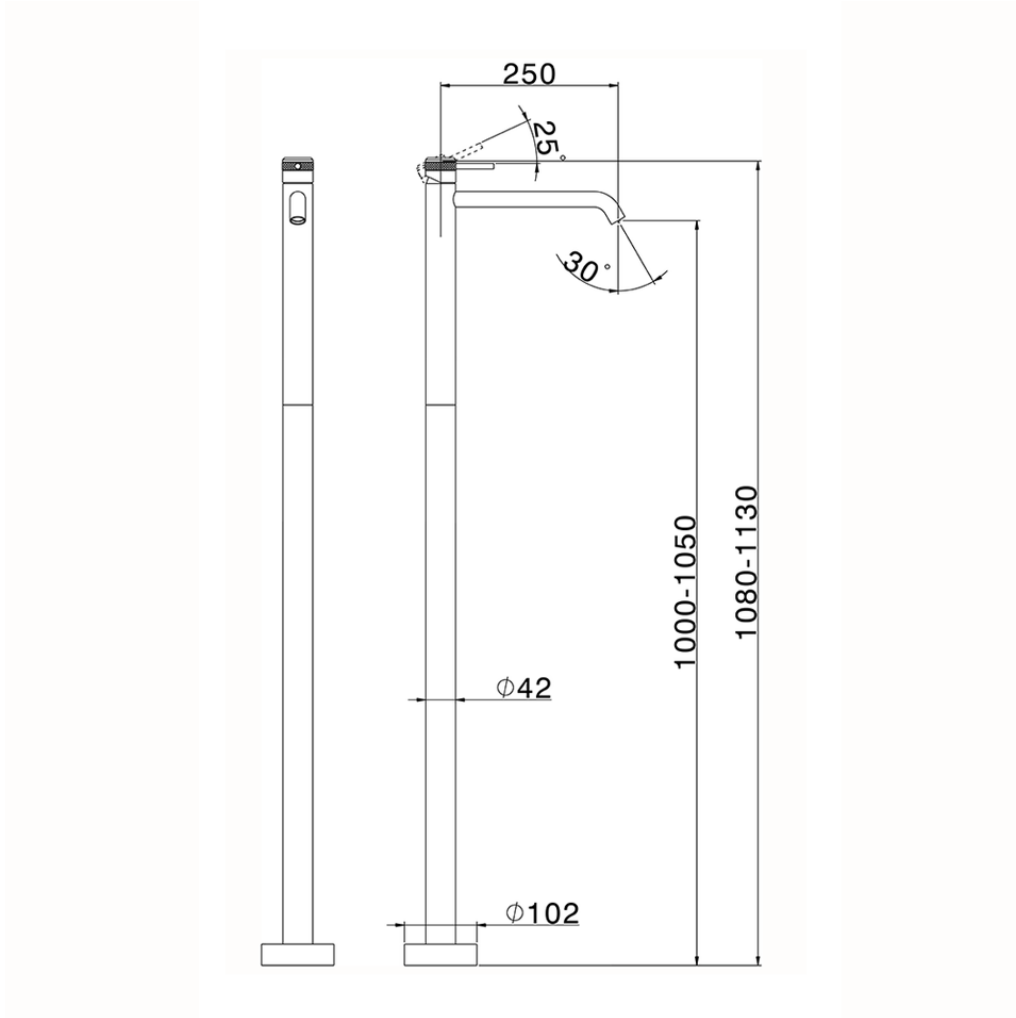

Parte esterna monocomando lavabo a pavimento CHRONOS_CR014510

CR014510

<https://www.huberitalia.com/parte-esterna-monocomando-lavabo-a-pavimento-chronos-cr014510>

ZB004510

<https://www.huberitalia.com/parte-incasso-monocomando-free-standing-incasso-zb004510>