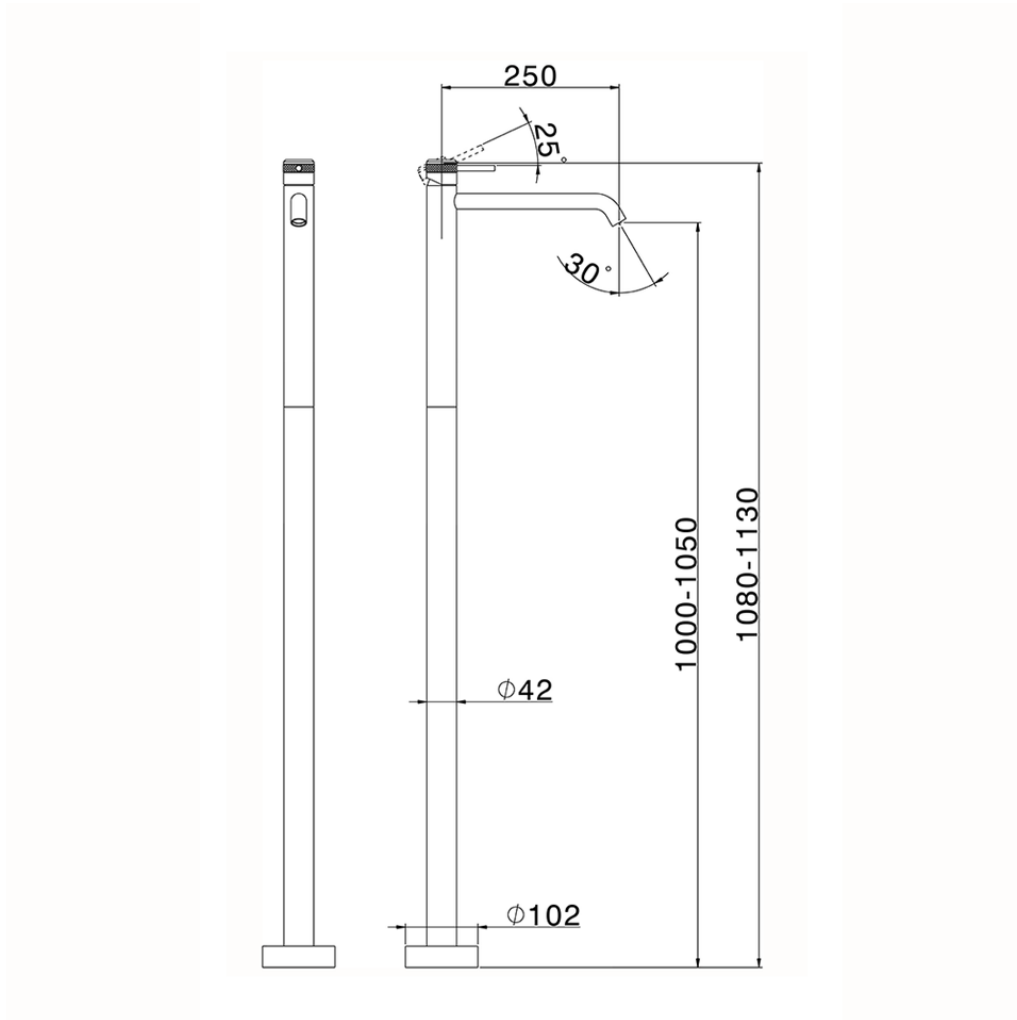

Parte esterna monocomando lavabo a pavimento CHRONOS_CR014510

CR014510

<https://www.huberitalia.com/parte-esterna-monocomando-lavabo-a-pavimento-chronos-cr014510>

ZB004510

<https://www.huberitalia.com/parte-incasso-monocomando-free-standing-incasso-zb004510>