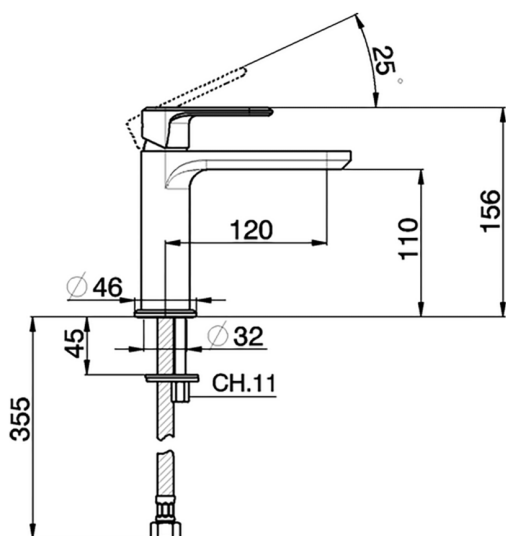

Miscelatore monocomando lavabo LEVITY_LY000540

MODELLO **LY000540**

Miscelatore monocomando lavabo, senza scarico automatico, flex inox G.3/8"

FINITURE DISPONIBILI

-  **21** 21 Cromo
-  **2B** 2B Nichel Lucido
-  **2F** 2F Nichel Spazzolato
-  **40** 40 Nero Opaco
-  **4Q** 4Q Bianco Opaco

CARATTERISTICHE

Ricambio Cartuccia **ZZ96550000**

Cartuccia Monocomando 25 mm

Miscelatore monocomando lavabo LEVITY_LY000540

LY000540

<https://huberitalia.com/miscelatore-monocomando-lavabo-levity-ly000540>