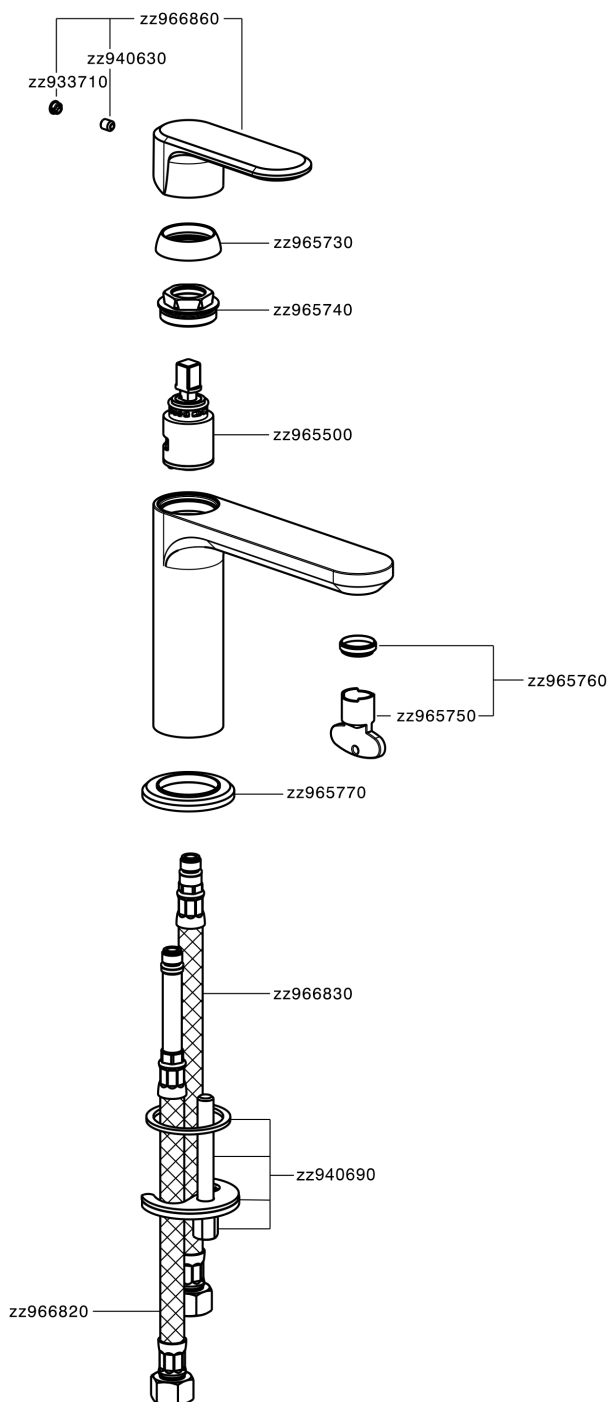

Miscelatore monocomando lavabo LEVITY_LY000540

MODELLO **LY000540**

Miscelatore monocomando lavabo, senza scarico automatico, flex inox G.3/8"

FINITURE DISPONIBILI

-  **21** 21 Cromo
-  **2B** 2B Nichel Lucido
-  **2F** 2F Nichel Spazzolato
-  **40** 40 Nero Opaco
-  **4Q** 4Q Bianco Opaco

CARATTERISTICHE

Ricambio Cartuccia **ZZ96550000**

Cartuccia Monocomando 25 mm

Miscelatore monocomando lavabo LEVITY_LY000540

LY000540

<https://huberitalia.com/miscelatore-monocomando-lavabo-levity-ly000540>