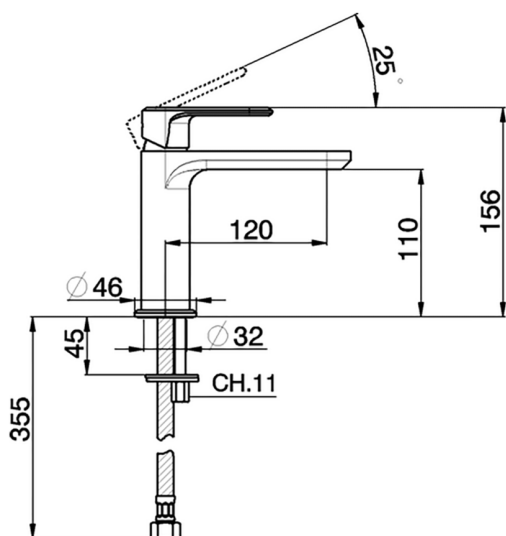

## Miscelatore monocomando lavabo LEVITY\_LY000540

MODELLO **LY000540**

Miscelatore monocomando lavabo, senza scarico automatico, flex inox G.3/8"

### CARATTERISTICHE

Ricambio Cartuccia **ZZ96550000**

**Cartuccia Monocomando 25 mm**