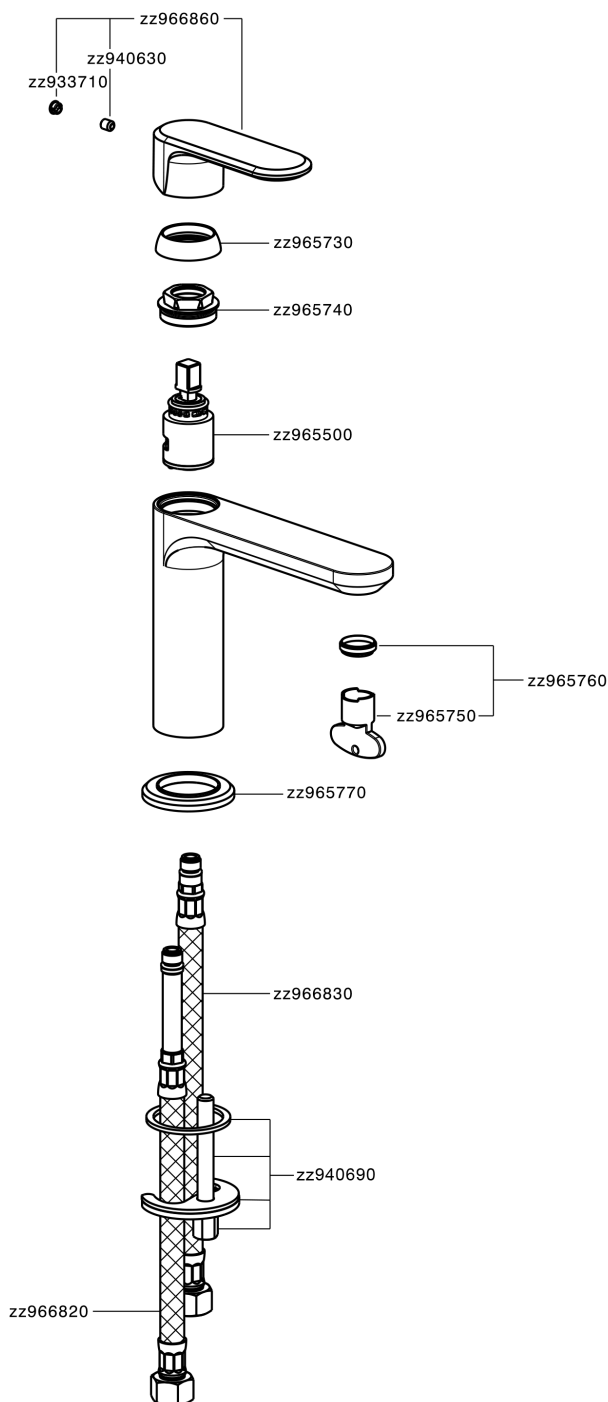

Miscelatore monocomando lavabo LEVITY_LY000540

LY000540

<https://huberitalia.com/miscelatore-monocomando-lavabo-levity-ly000540>

2024-11-23