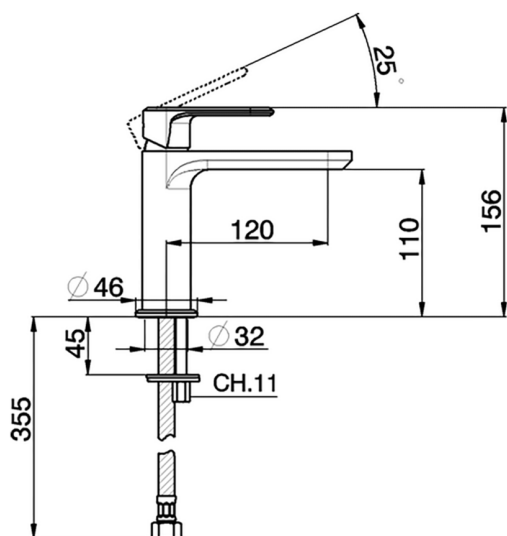

Miscelatore monocomando lavabo LEVITY_LY000540

MODELLO **LY000540**

Miscelatore monocomando lavabo, senza scarico automatico, flex inox G.3/8"

FINITURE DISPONIBILI

-  **21** 21 Cromo
-  **2B** 2B Nichel Lucido
-  **2F** 2F Nichel Spazzolato
-  **40** 40 Nero Opaco
-  **4Q** 4Q Bianco Opaco

CARATTERISTICHE

Ricambio Cartuccia **ZZ96550000**

Cartuccia Monocomando 25 mm

Miscelatore monocomando lavabo LEVITY_LY000540

LY000540

<https://huberitalia.com/miscelatore-monocomando-lavabo-levity-ly000540>