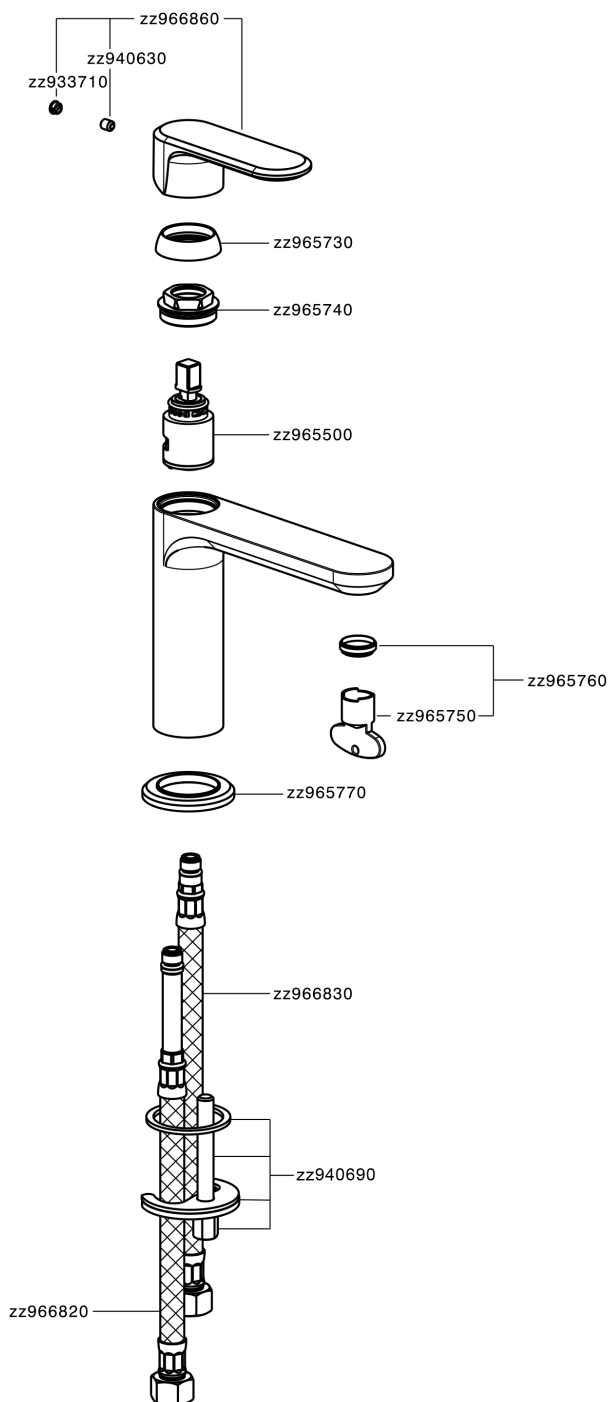

Miscelatore monocomando lavabo LEVITY_LY000540

LY000540

<https://huberitalia.com/miscelatore-monocomando-lavabo-levity-ly000540>

2024-11-21