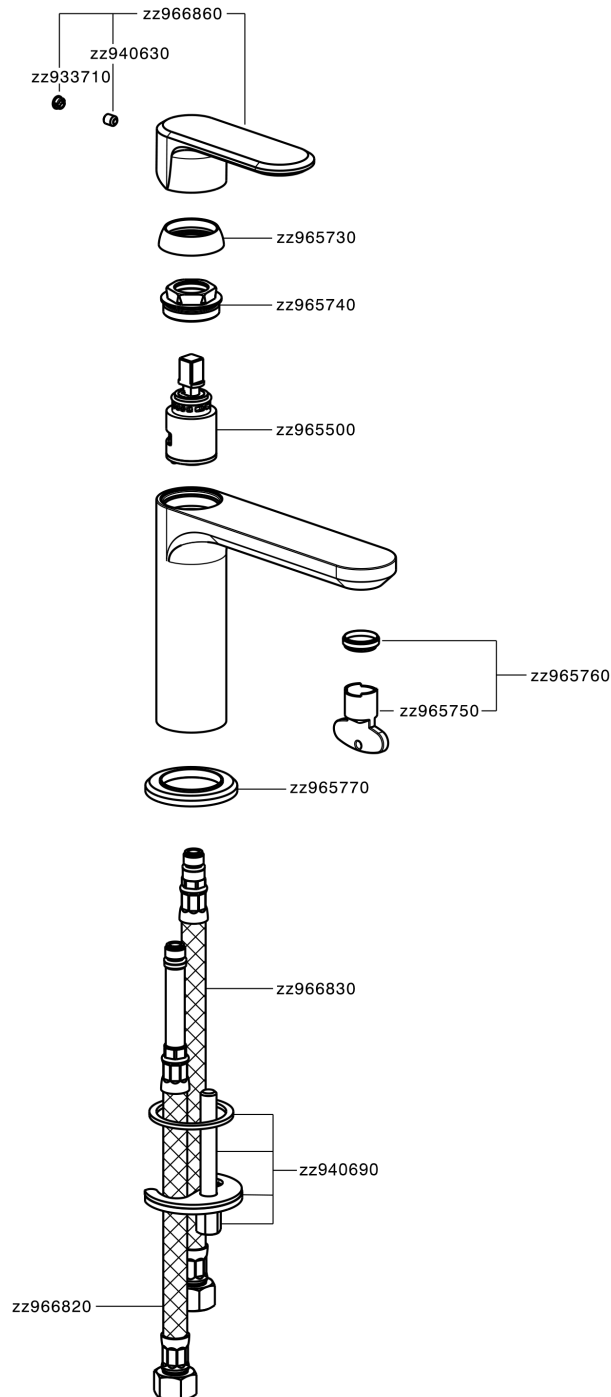

Miscelatore monocomando lavabo LEVITY_LY000540

MODELLO **LY000540**

Miscelatore monocomando lavabo, senza scarico automatico, flex inox G.3/8"

FINITURE DISPONIBILI

-  **21** 21 Cromo
-  **2B** 2B Nichel Lucido
-  **2F** 2F Nichel Spazzolato
-  **40** 40 Nero Opaco
-  **4Q** 4Q Bianco Opaco

CARATTERISTICHE

Ricambio Cartuccia **ZZ96550000**

Cartuccia Monocomando 25 mm

Miscelatore monocomando lavabo LEVITY_LY000540

LY000540

<https://huberitalia.com/miscelatore-monocomando-lavabo-levity-ly000540>