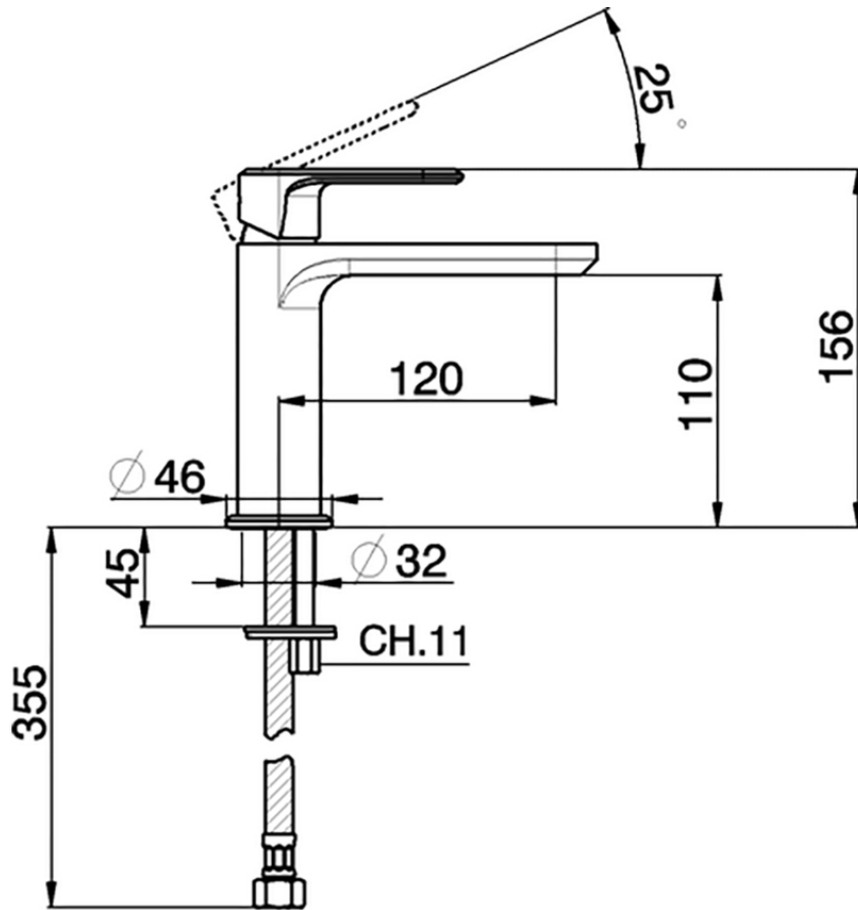

Miscelatore monocomando lavabo LEVITY_LY000540

LY000540

<https://huberitalia.com/miscelatore-monocomando-lavabo-levity-ly000540>

2024-11-21