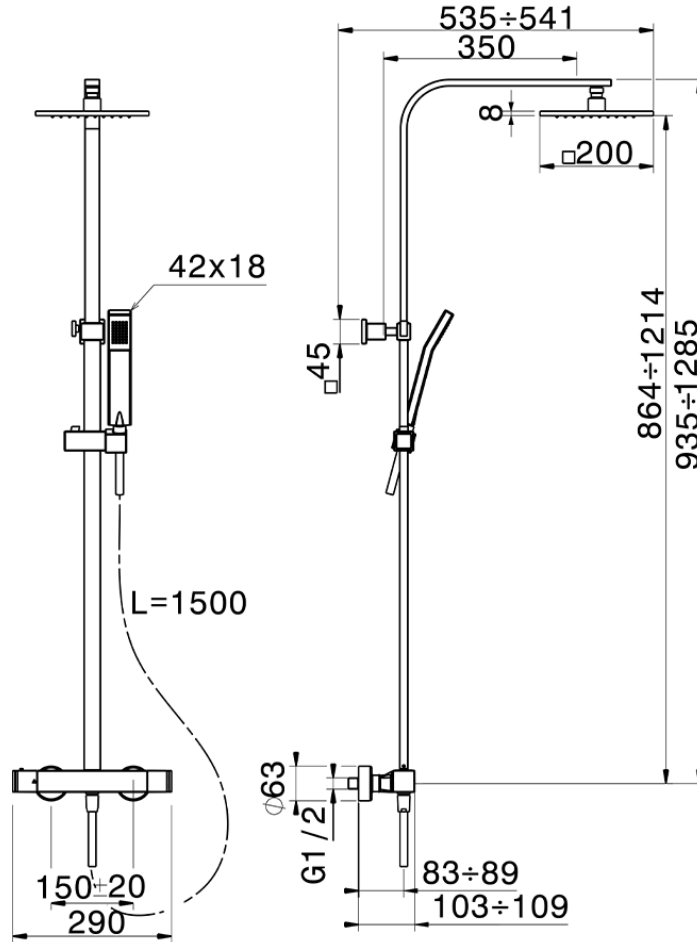

Colonna doccia termostatica 2 funzioni COLUMNS\_DDC86040

DDC86040

<https://www.huberitalia.com/colonna-doccia-termostatica-2-funzioni-columns-ddc86040>

2025-03-12