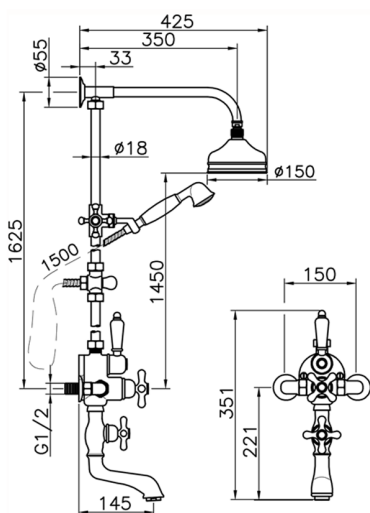

## Colonna vasca termostatica 3 funzioni CROISETTE\_592.CS01H.

MODELLO **592.CS01H.**

Colonna vasca termostatica 3 funzioni,deviatore 2 uscite,colonna fissa,2 rubinetti d'arresto,supporto doccetta scorrevole,doccetta monogetto Classica D.53 mm in ottone,soffione tondo D.150 mm in Ottone,flex Ottone 150 cm

### CARATTERISTICHE

Ricambio Cartuccia **24.04A.PP**

**Cartuccia Termostatica Plus P 8X20**