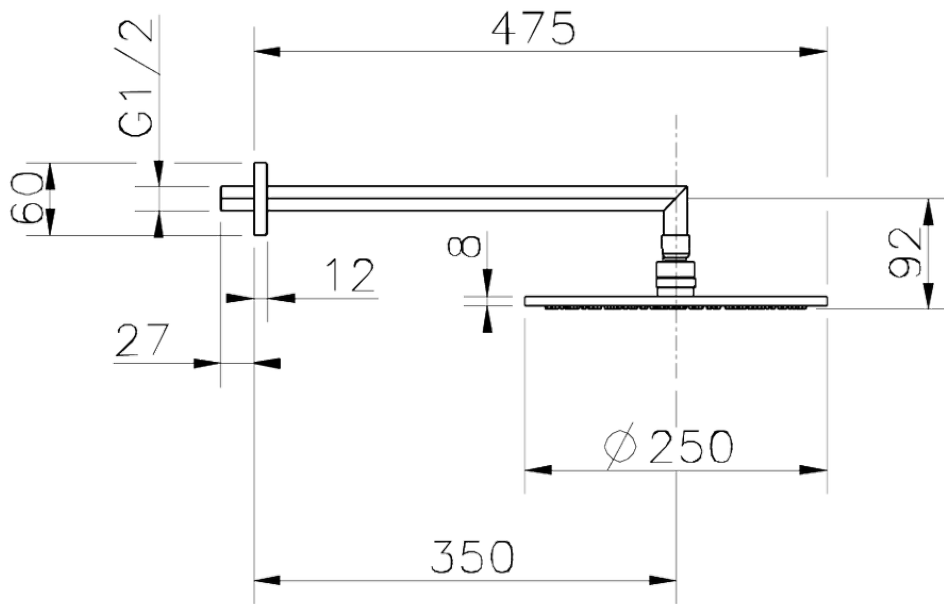

## Braccio doccia con soffione SHOWER\_SS013630

SS013630

<https://huberitalia.com/braccio-doccia-con-soffione-shower-ss013630>

2024-11-22