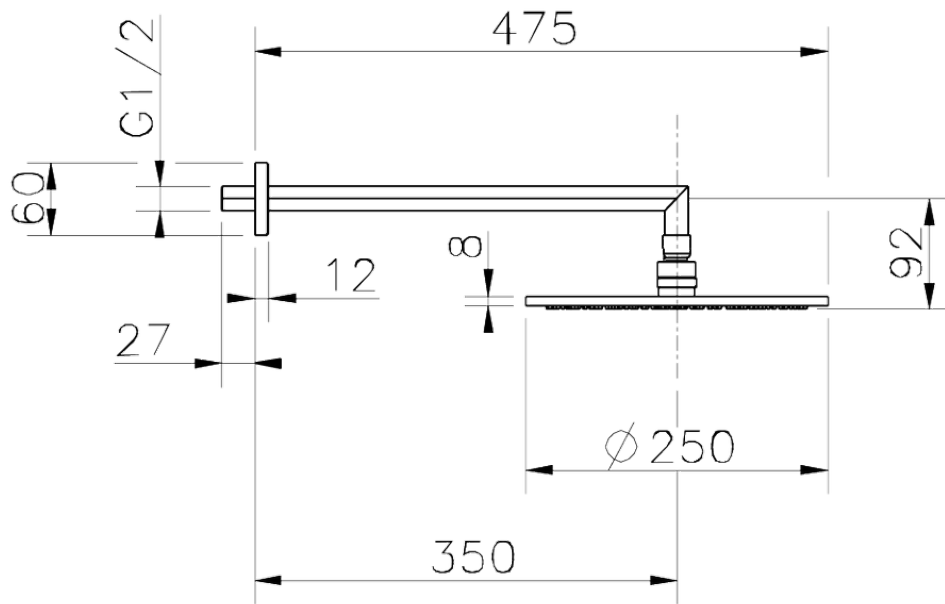

## Braccio doccia con soffione SHOWER\_SS013630

SS013630

<https://huberitalia.com/braccio-doccia-con-soffione-shower-ss013630>

2024-11-23