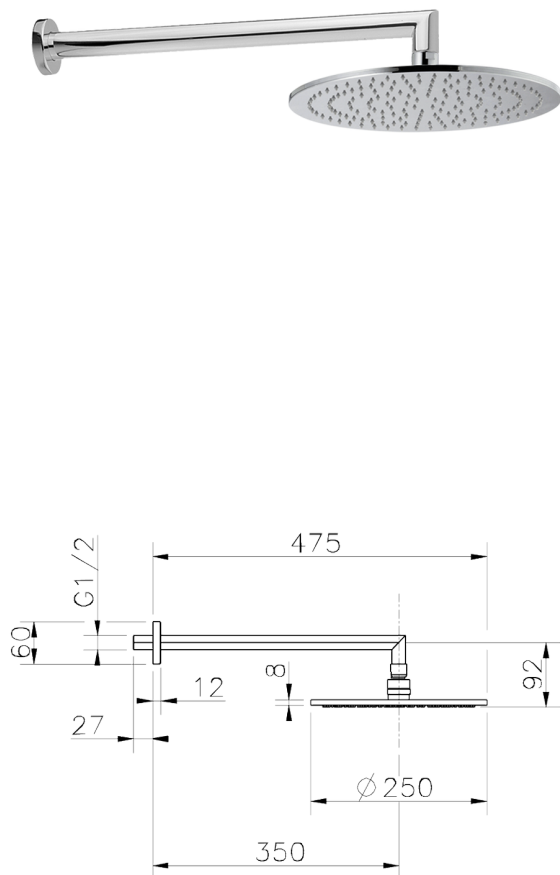

Braccio doccia con soffione SHOWER_SS013630

MODELLO **SS013630**

Braccio doccia con soffione, soffione tondo D.250 mm sp.8 mm in OTTONE, braccio doccia L.350 mm

FINITURE DISPONIBILI

- **21** 21 Cromo
- **2F** 2F Nichel Spazzolato
- **2P** 2P Oro Rosa
- **2Q** 2Q Black Titanium
- **40** 40 Nero Opaco
- **4Q** 4Q Bianco Opaco
- **2B** 2B Nichel Lucido

CARATTERISTICHE

2024-11-23