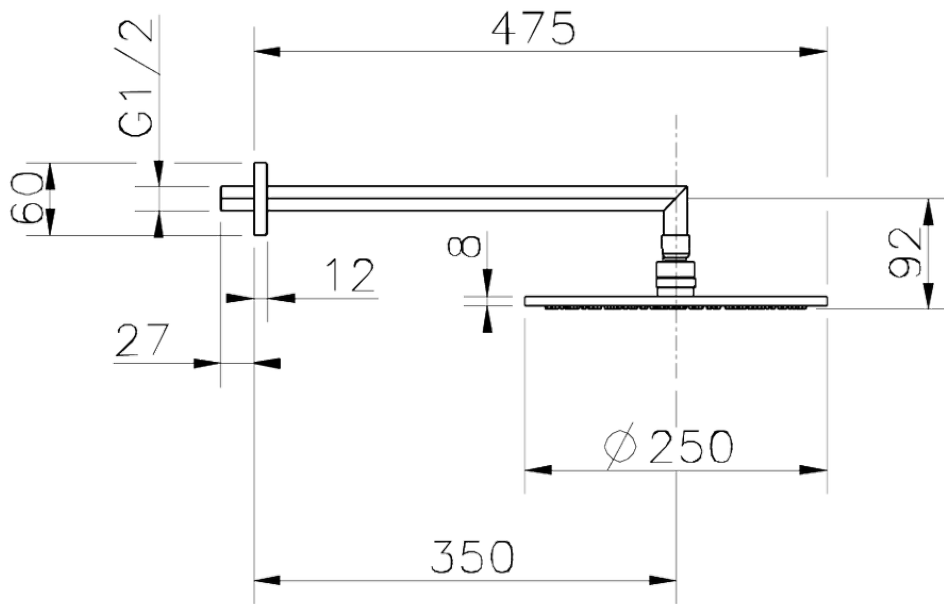

Braccio doccia con soffione SHOWER_SS013630

SS013630

<https://huberitalia.com/braccio-doccia-con-soffione-shower-ss013630>

2024-11-23