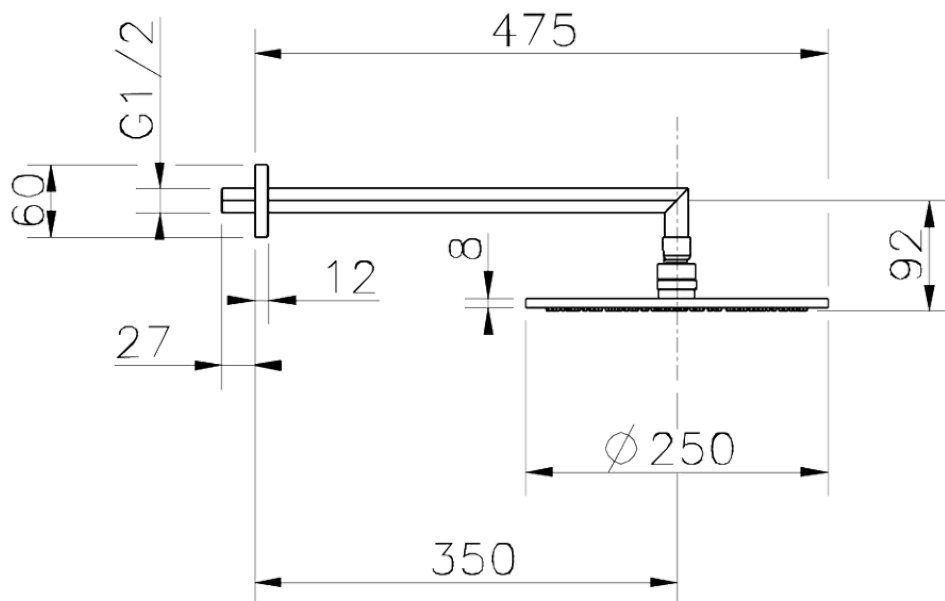

Braccio doccia con soffione SHOWER_SS013630

SS013630

<https://huberitalia.com/braccio-doccia-con-soffione-shower-ss013630>

2024-11-23