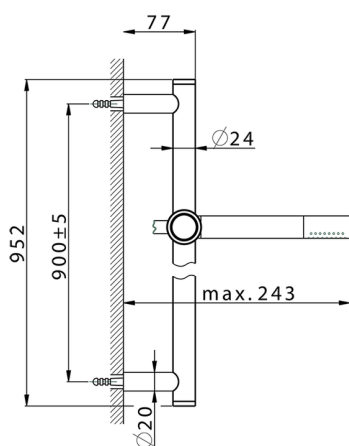

CARATTERISTICHE

2024-12-22