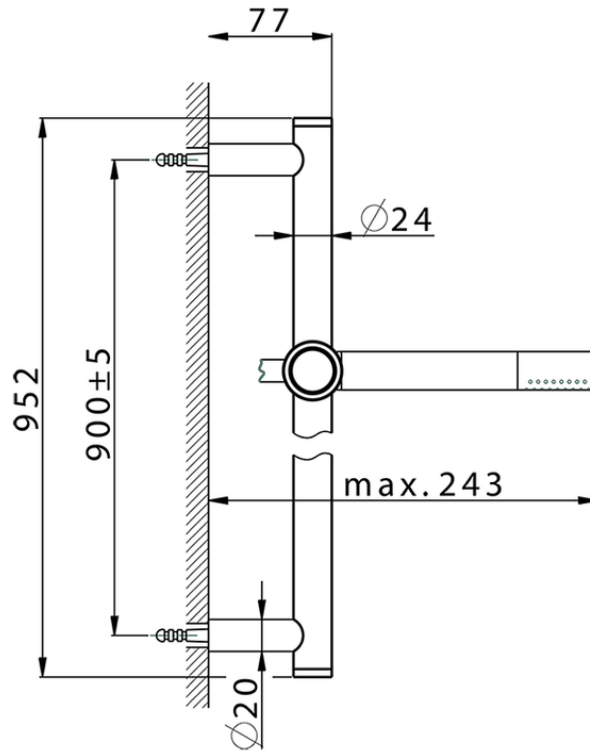

Completo doccia saliscendi SHOWER_CR003110

CR003110

<https://www.huberitalia.com/completo-doccia-saliscendi-shower-cr003110>

2024-12-22