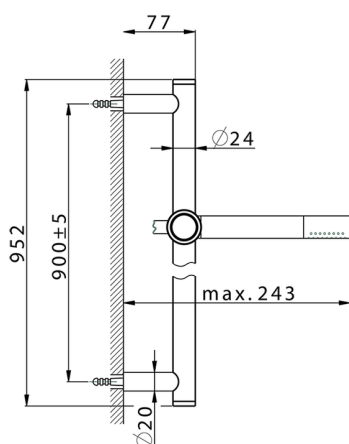

CARATTERISTICHE

2024-12-22