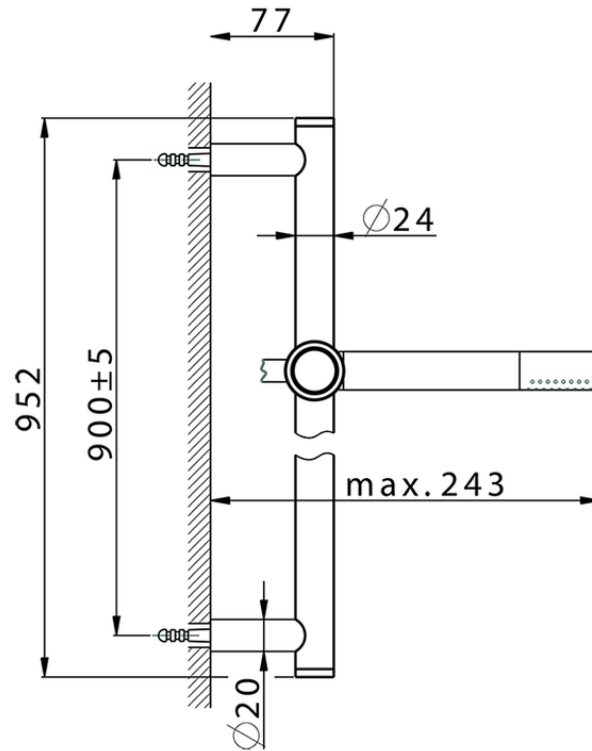

Completo doccia saliscendi SHOWER_CR003110

CR003110

<https://www.huberitalia.com/completo-doccia-saliscendi-shower-cr003110>

2024-12-31