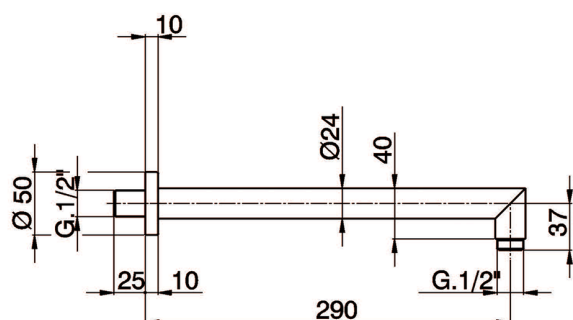

Braccio doccia SHOWER_SS013243

MODELLO **SS013243**

Braccio doccia, L.290 mm

FINITURE DISPONIBILI

- 21** 21 Cromo
- 2A** 2A Nichel Satinato Spazzolato
- 2B** 2B Nichel Lucido
- 2F** 2F Nichel Spazzolato
- 40** 40 Nero Opaco
- 4Q** 4Q Bianco Opaco
- 2P** 2P Oro Rosa