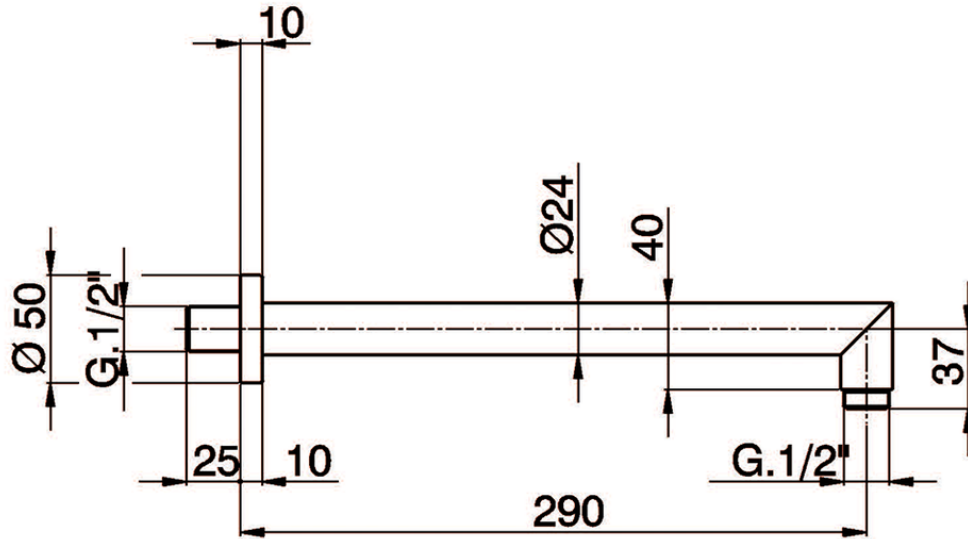

Braccio doccia SHOWER_SS013243

SS013243

<https://www.huberitalia.com/braccio-doccia-shower-ss013243>

2025-02-23