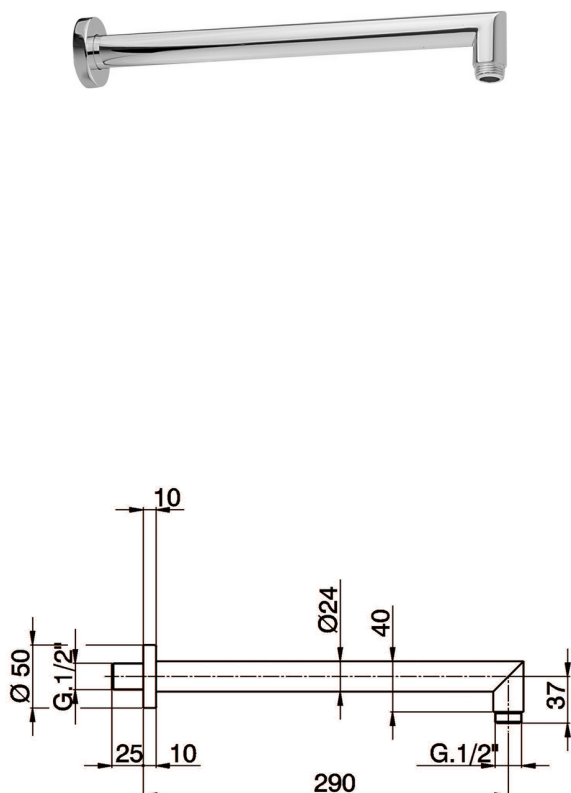

Braccio doccia SHOWER_SS013243

MODELLO **SS013243**

Braccio doccia, L.290 mm

FINITURE DISPONIBILI

-  **21** 21 Cromo
-  **2A** 2A Nichel Satinato Spazzolato
-  **2B** 2B Nichel Lucido
-  **2F** 2F Nichel Spazzolato
-  **40** 40 Nero Opaco
-  **4Q** 4Q Bianco Opaco
-  **2P** 2P Oro Rosa