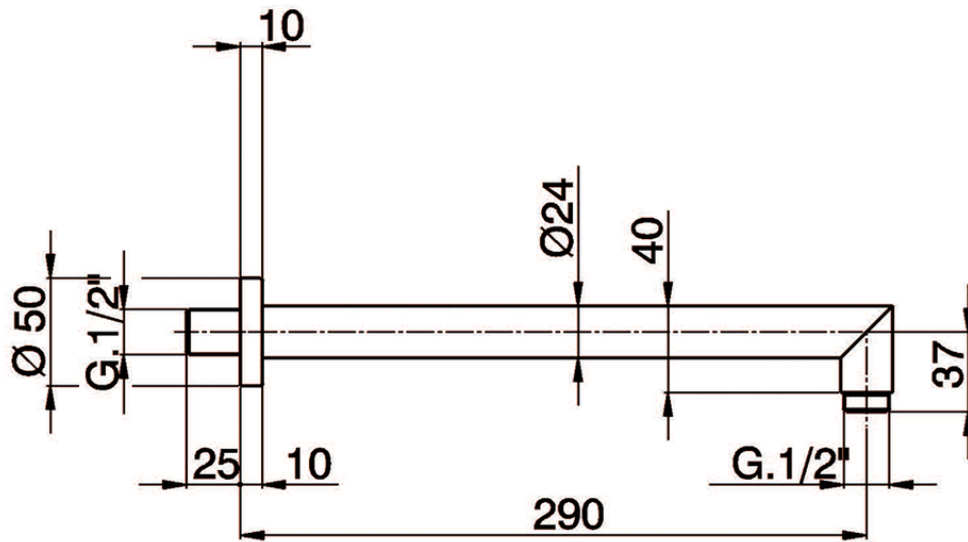

Braccio doccia SHOWER\_SS013243

SS013243

<https://www.huberitalia.com/braccio-doccia-shower-ss013243>

2025-02-23