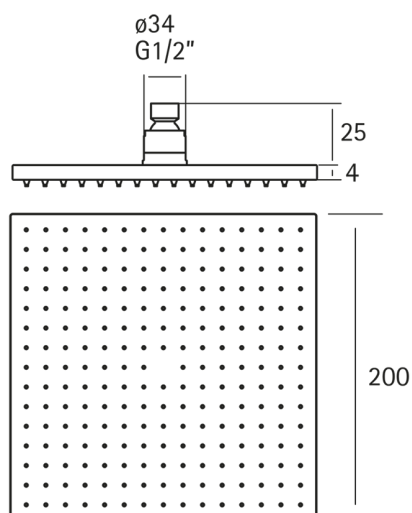

Soffione doccia Lynox LYNOX_SS016440

MODELLO **SS016440**

Soffione doccia,quadro 200x200 mm sp.4 mm,Inox
AISI 304

FINITURE DISPONIBILI

D1 D1 Inox Spazzolato

CARATTERISTICHE

2024-11-21