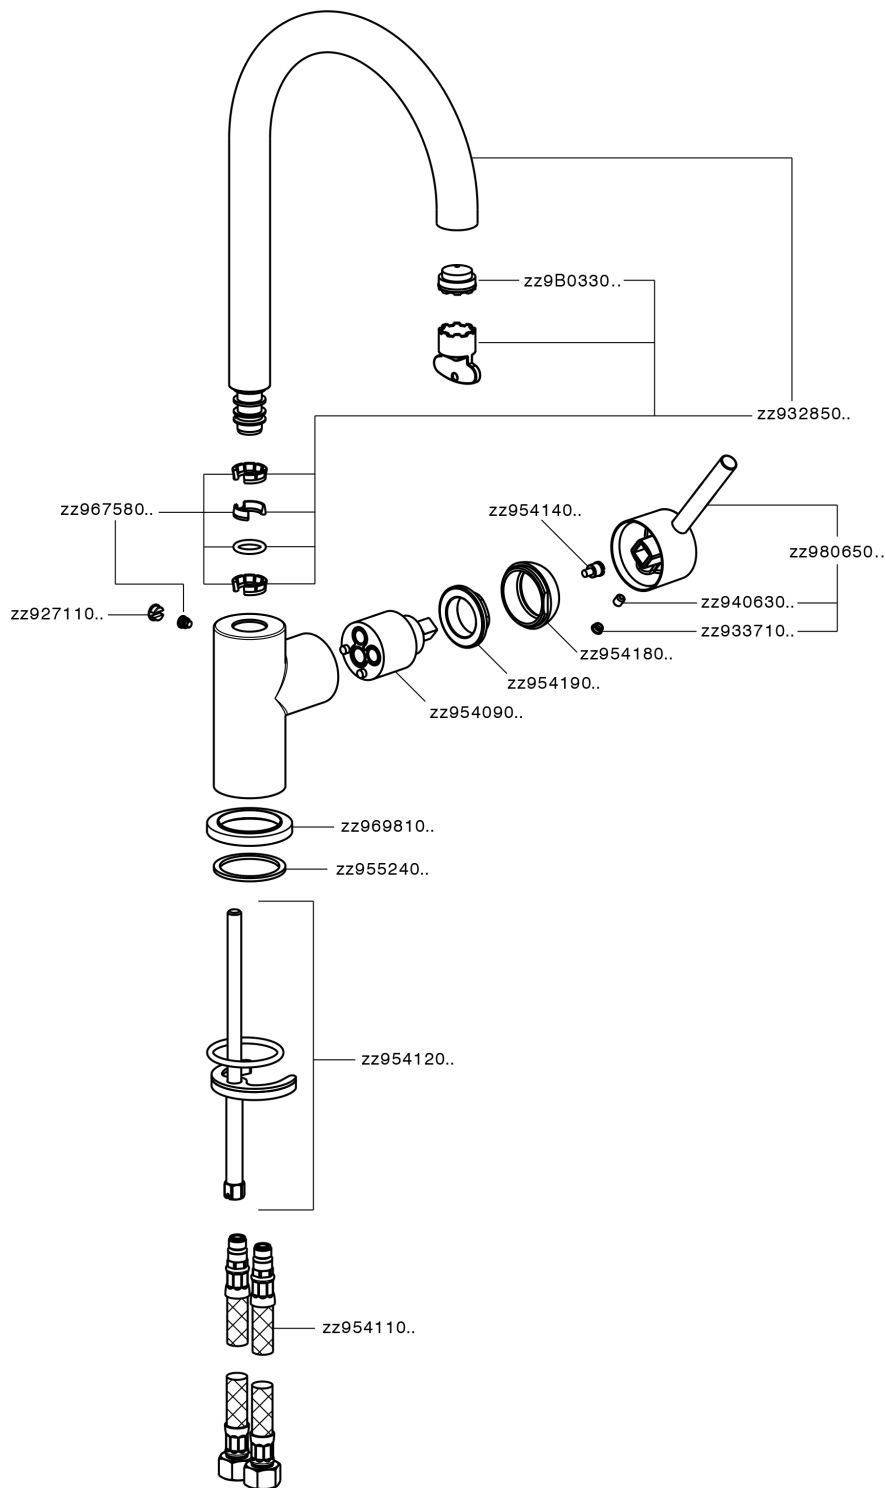

## Miscelatore monocomando lavello EnergySave NUOVA KIRUNA\_K2000535

K2000535

<https://www.huberitalia.com/miscelatore-monocomando-lavello-energysave-nuova-kiruna-k2000535>

2025-01-22