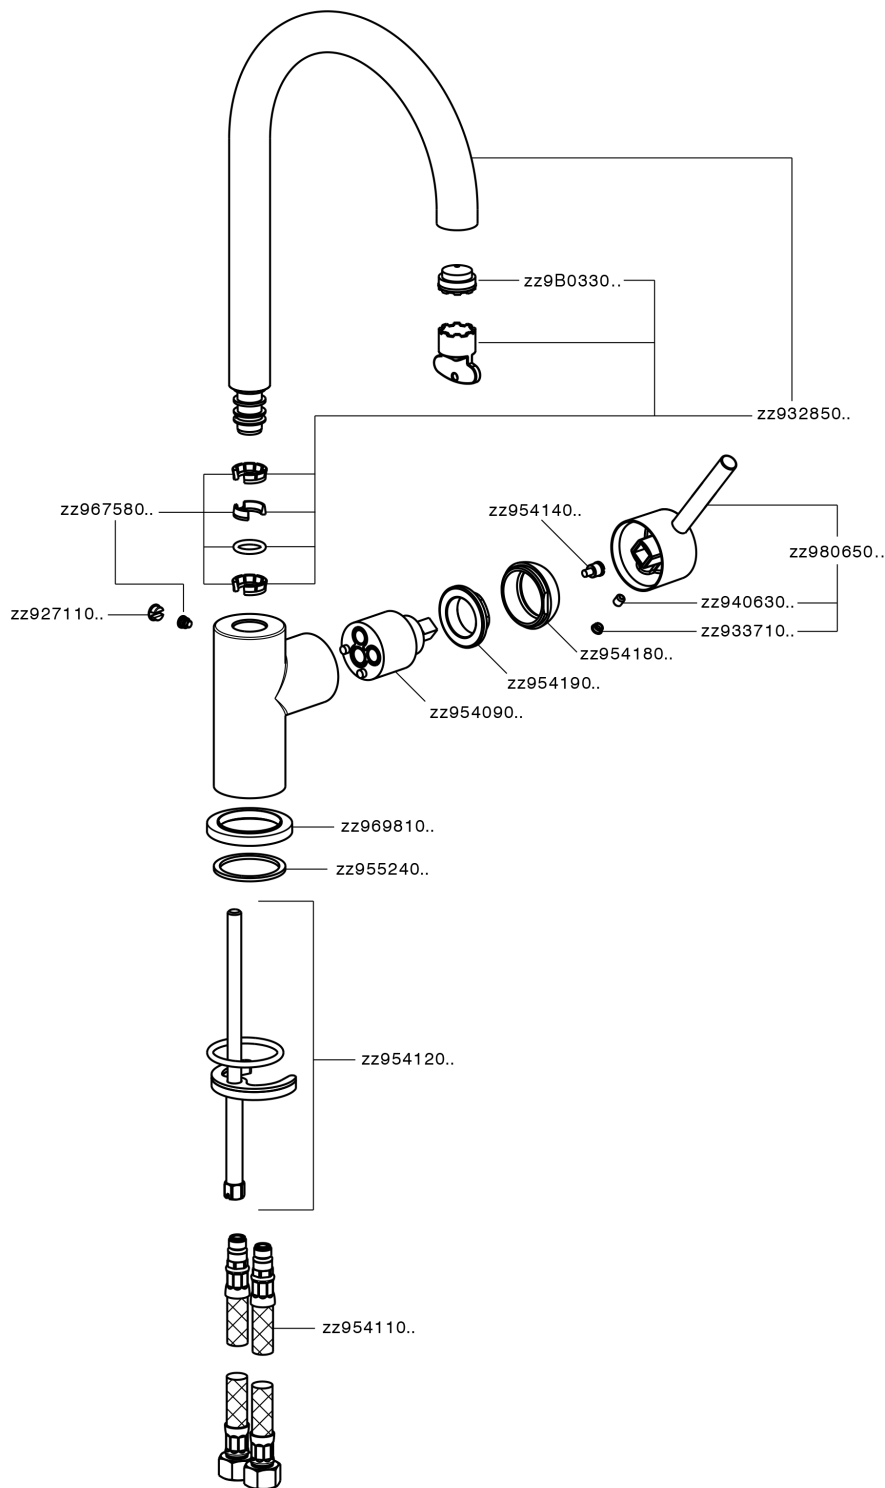

## Miscelatore monocomando lavello EnergySave NUOVA KIRUNA\_K2000535

K2000535

<https://www.huberitalia.com/miscelatore-monocomando-lavello-energysave-nuova-kiruna-k2000535>

2025-01-21