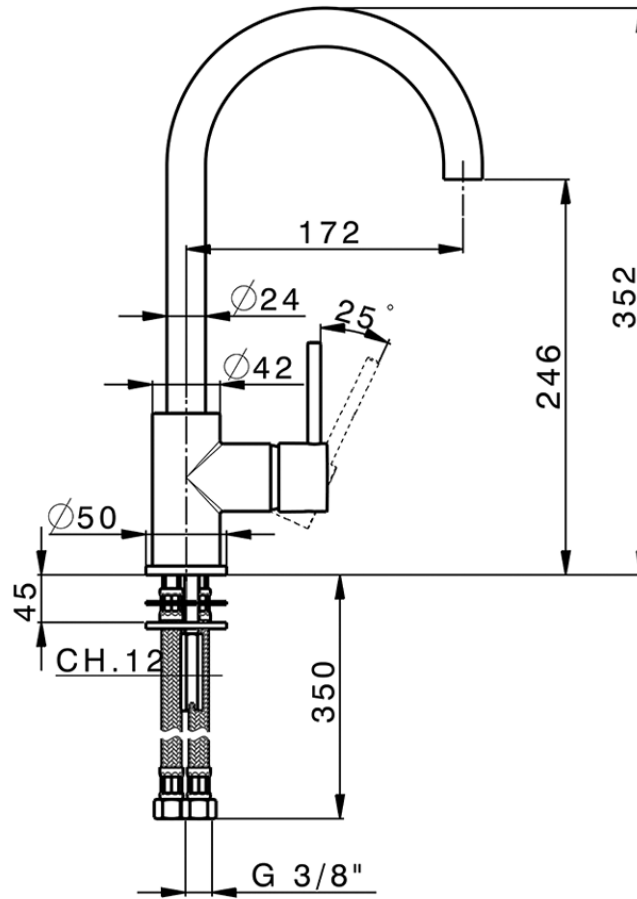

Miscelatore monocomando lavello EnergySave NUOVA KIRUNA_K2000535

K2000535

<https://www.huberitalia.com/miscelatore-monocomando-lavello-energysave-nuova-kiruna-k2000535>

2024-12-22