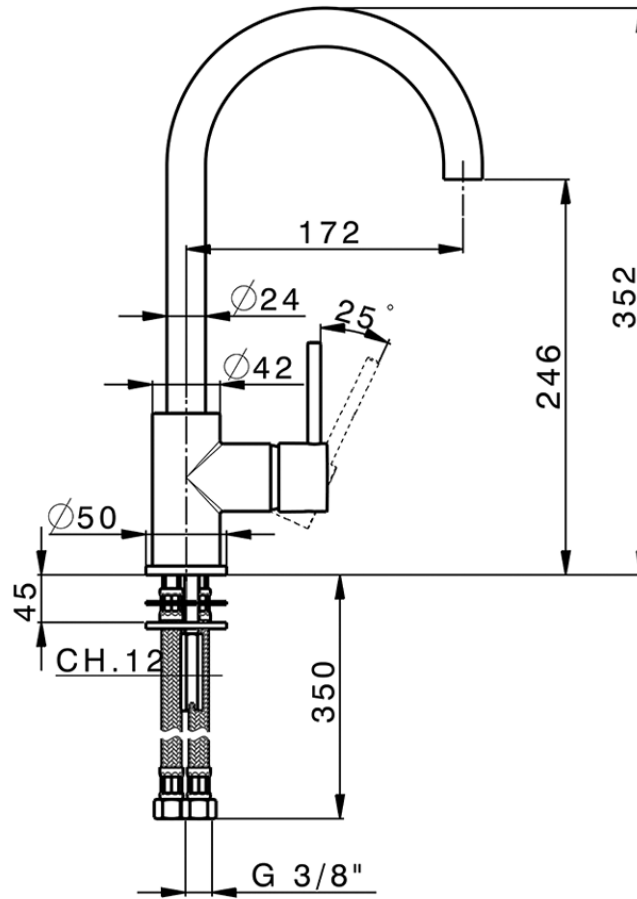

Miscelatore monocomando lavello EnergySave NUOVA KIRUNA_K2000535

K2000535

<https://www.huberitalia.com/miscelatore-monocomando-lavello-energysave-nuova-kiruna-k2000535>

2025-01-21