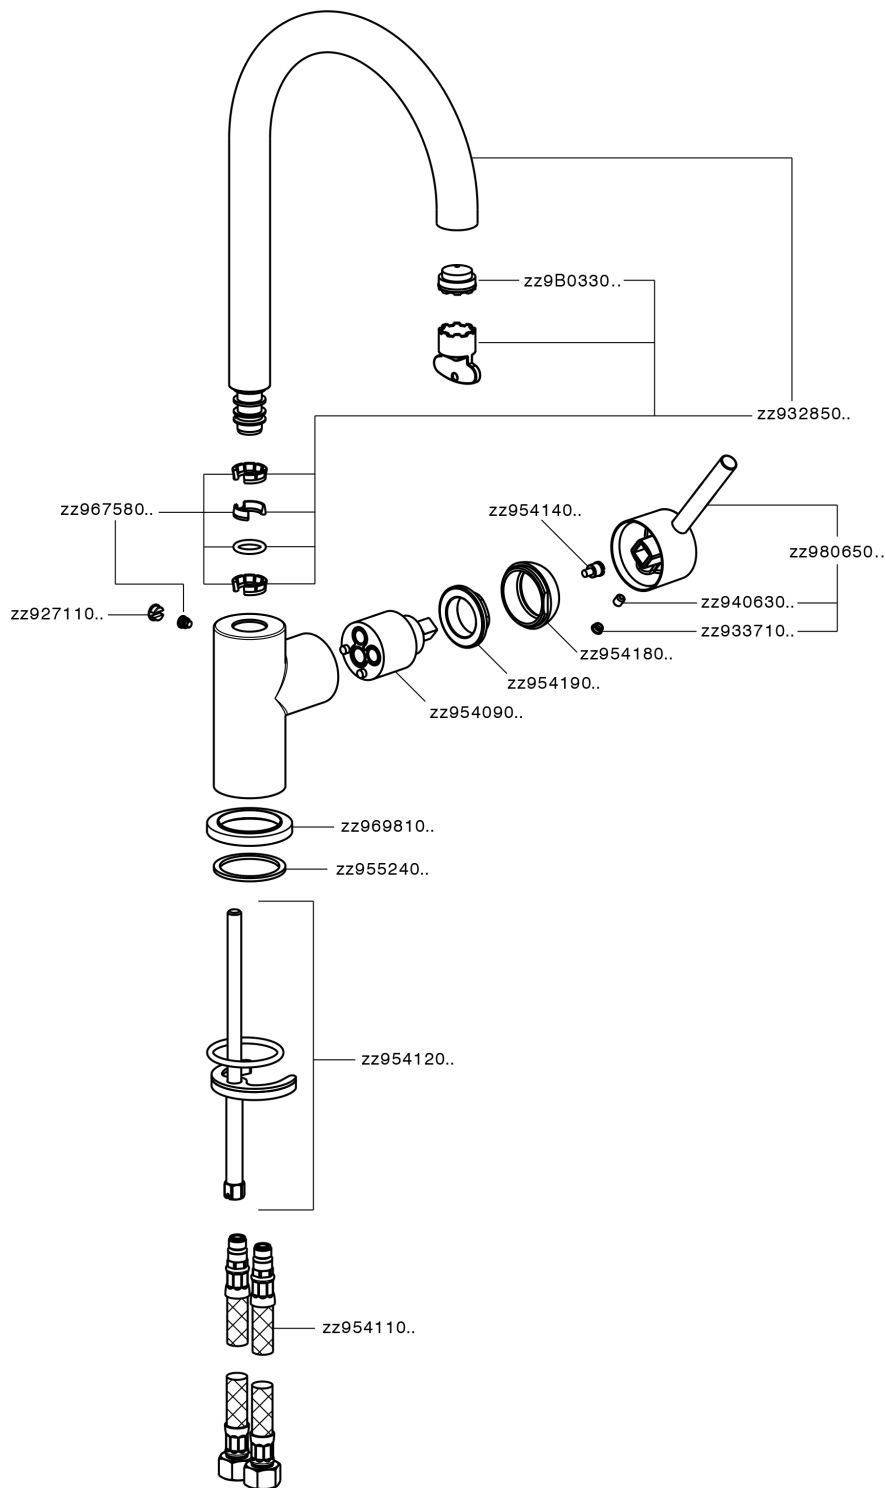

Miscelatore monocomando lavello EnergySave NUOVA KIRUNA_K2000535

K2000535

<https://www.huberitalia.com/miscelatore-monocomando-lavello-energysave-nuova-kiruna-k2000535>

2024-12-22