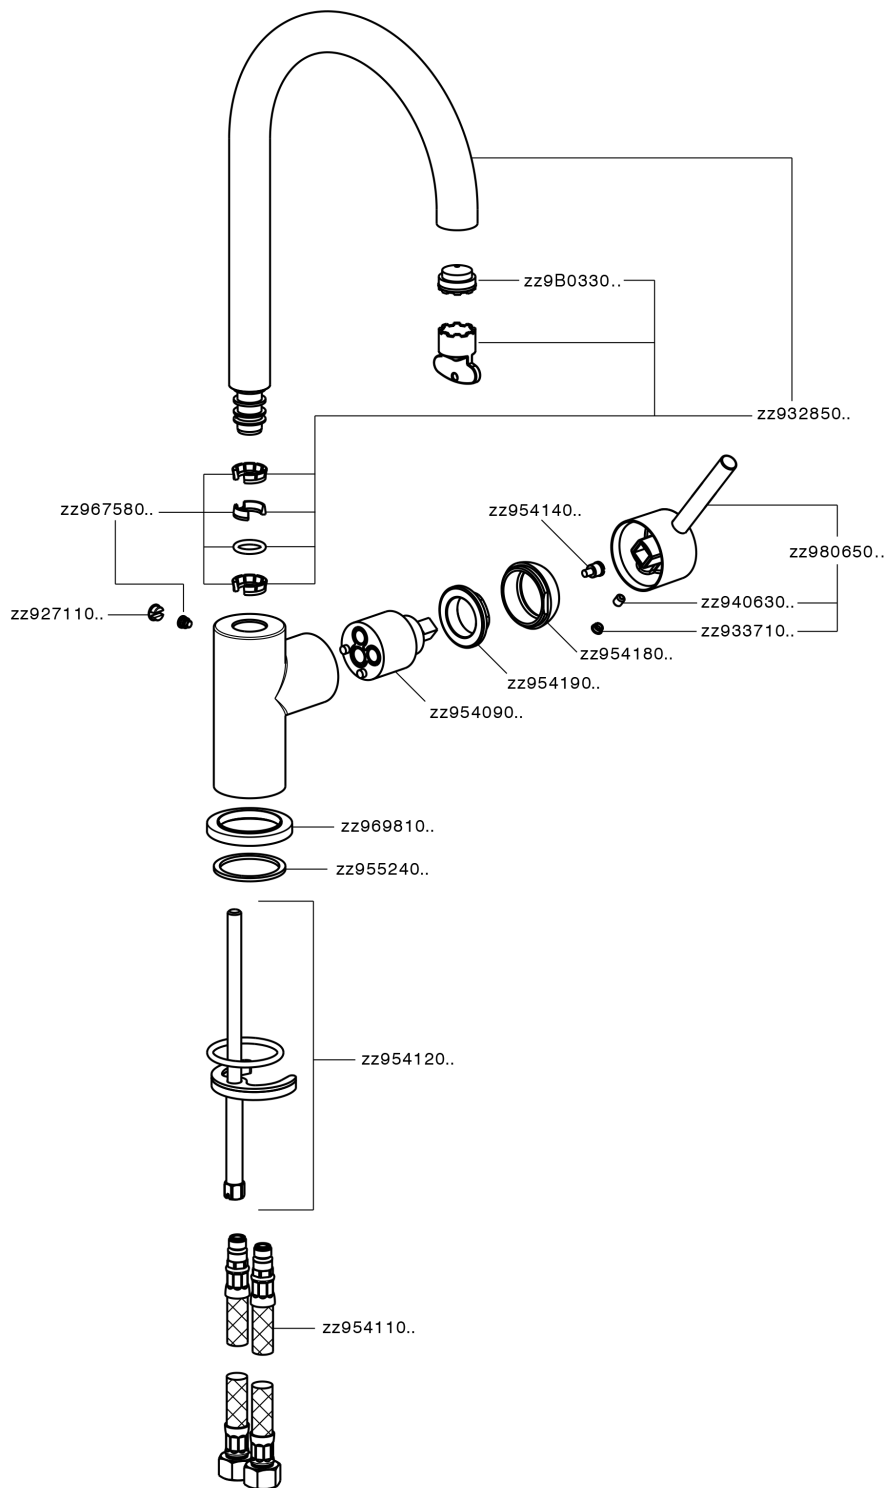

Miscelatore monocomando lavello EnergySave NUOVA KIRUNA_K2000535

K2000535

<https://www.huberitalia.com/miscelatore-monocomando-lavello-energysave-nuova-kiruna-k2000535>

2025-01-22