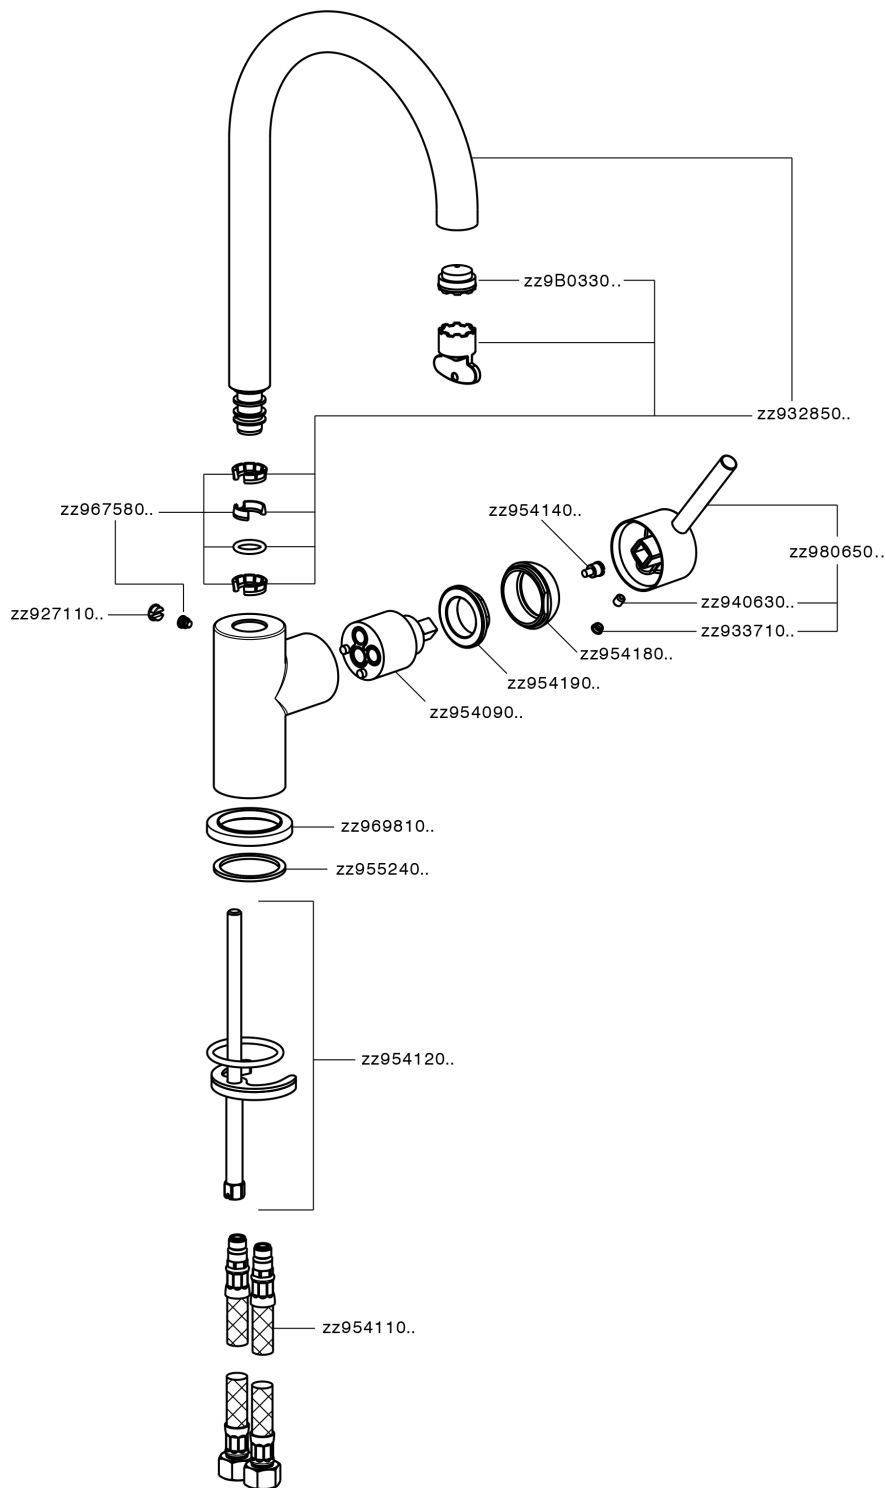

Miscelatore monocomando lavello EnergySave NUOVA KIRUNA_K2000535

K2000535

<https://huberitalia.com/miscelatore-monocomando-lavello-energysave-nuova-kiruna-k2000535>

2024-12-04