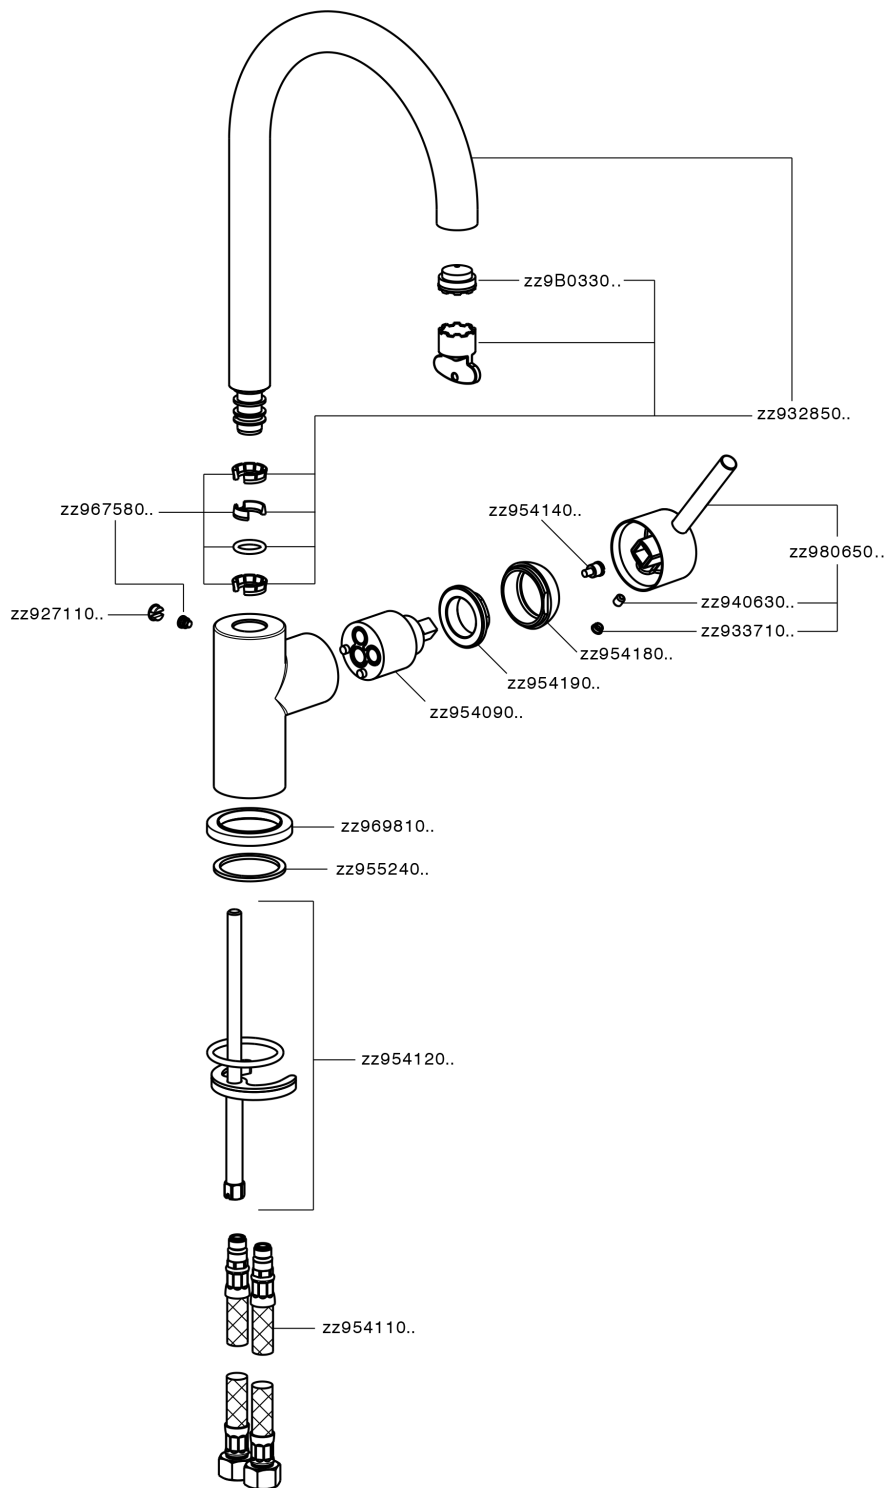

Miscelatore monocomando lavello EnergySave NUOVA KIRUNA_K2000535

K2000535

<https://www.huberitalia.com/miscelatore-monocomando-lavello-energysave-nuova-kiruna-k2000535>

2025-01-21