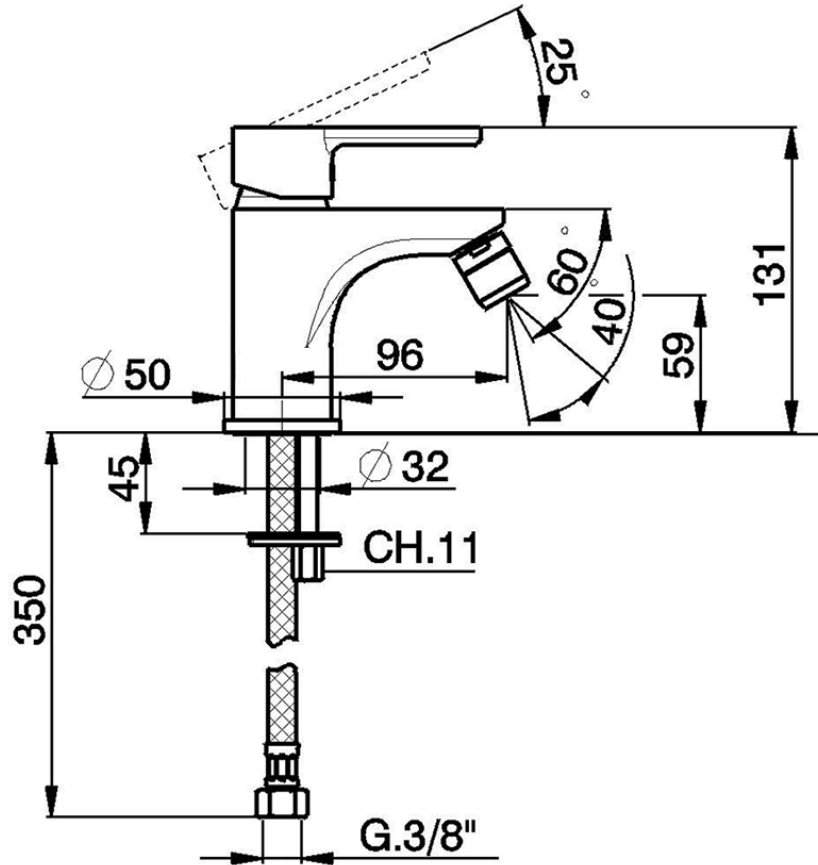

Miscelatore monocomando bidet Energy Save H2_H2000565

H2000565

<https://www.huberitalia.com/miscelatore-monocomando-bidet-energy-save-h2-h2000565>

2025-02-05