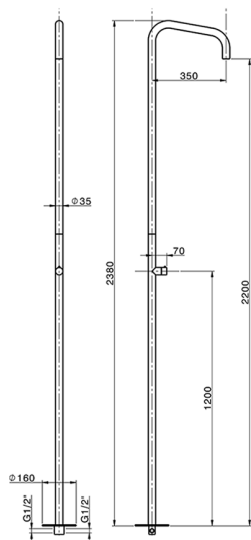

Colonna doccia progressiva outdoor COLUMNS_LX005120

MODELLO **LX005120**

Colonna doccia progressiva outdoor, per esterno/interno a pavimento, aeratore getto a pioggia, INOX AISI 316L

FINITURE DISPONIBILI

D1 D1 Inox Spazzolato

CARATTERISTICHE

Ricambio Cartuccia **ZZ9C292000**

Cartuccia Monocomando Progressiva 25 mm

2025-02-22