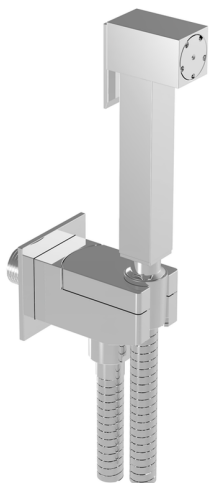

Set idroscopino completo IDROSCOPINI_EG007930

MODELLO **EG007930**

Set idroscopino completo, supporto murale quadro, apertura acqua singola, doccetta idroscopino in Ottone, flex PVC 120 cm

FINITURE DISPONIBILI

CARATTERISTICHE

Doccetta idroscopino

Doccetta Idroscopino

Doccetta idroscopino monoforo, per la pulizia del sanitario.

2025-02-22