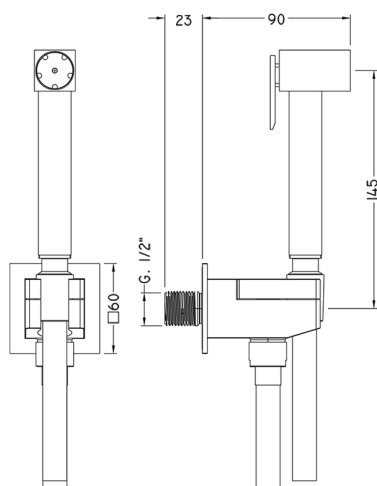

Set idroscopino completo IDROSCOPINI_EG007930

MODELLO **EG007930**

Set idroscopino completo, supporto murale quadro, apertura acqua singola, doccetta idroscopino in Ottone, flex PVC 120 cm

FINITURE DISPONIBILI

CARATTERISTICHE

Doccetta idroscopino

Doccetta Idroscopino

Doccetta idroscopino monoforo, per la pulizia del sanitario.

2025-02-22