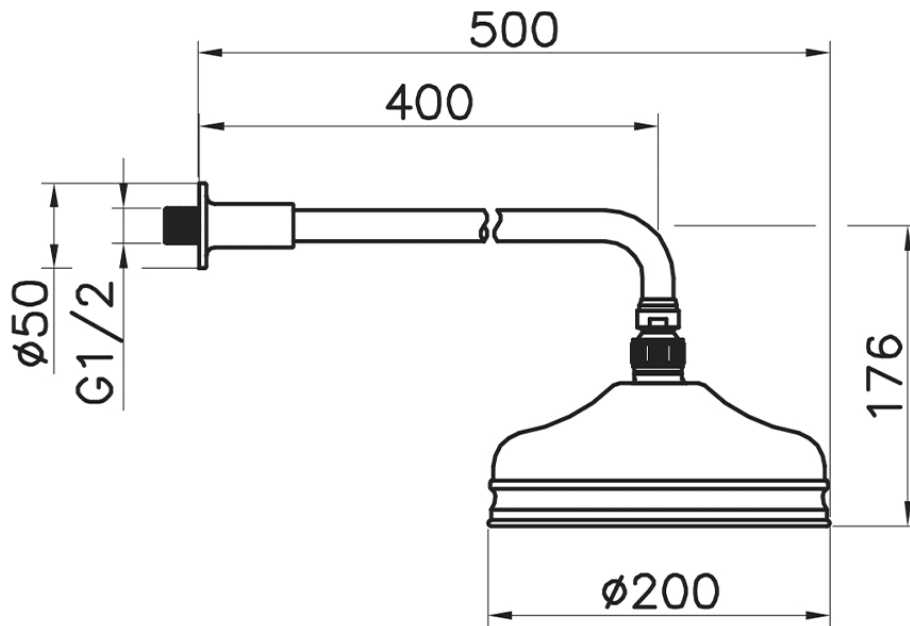

Braccio doccia con soffione VT-CS SHOWER_611.02H.

611.02H.

<https://huberitalia.com/braccio-doccia-con-soffione-vt-cs-shower-611-02h>

2024-11-21