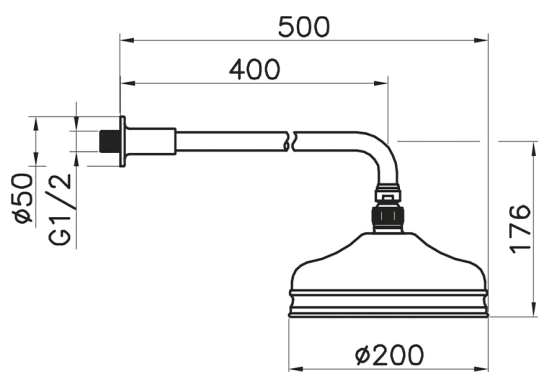

Braccio doccia con soffione VT-CS SHOWER_611.02H.

MODELLO **611.02H.**

Braccio doccia con soffione VT-CS, soffione tondo
D.200 mm in Ottone, braccio doccia L.400 mm

FINITURE DISPONIBILI

-  **AC** AC Nichel Satinato Spazzolato
-  **AG** AG Oro Antico
-  **BA** BA Vecchio Bronzo
-  **CR** CR Cromo
-  **2W** 2W Oro Spazzolato

CARATTERISTICHE

Braccio doccia con soffione VT-CS SHOWER_611.02H.

611.02H.

<https://huberitalia.com/braccio-doccia-con-soffione-vt-cs-shower-611-02h>

2024-11-23