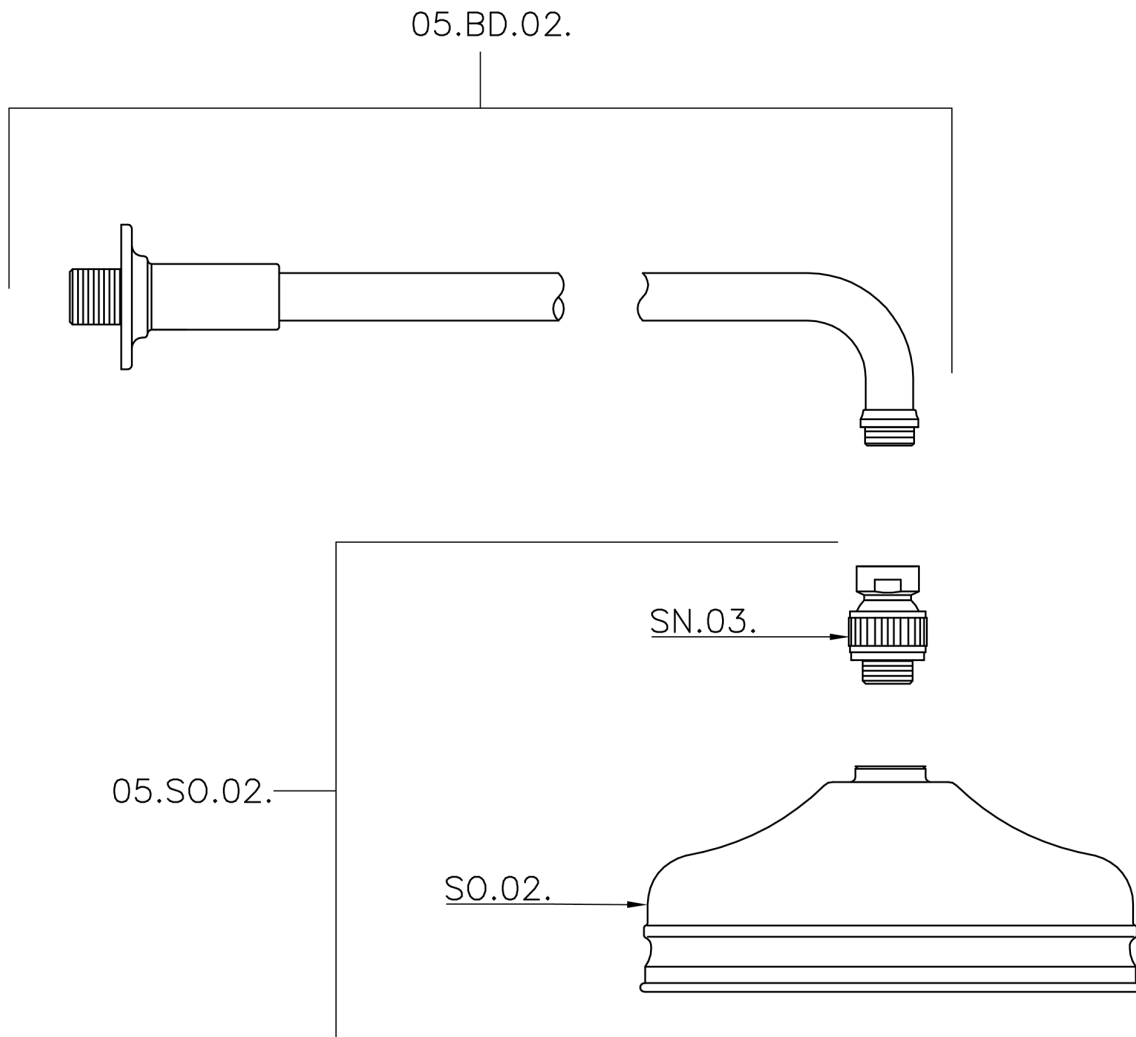

Braccio doccia con soffione VT-CS SHOWER_611.02H.

MODELLO **611.02H.**

Braccio doccia con soffione VT-CS, soffione tondo
D.200 mm in Ottone, braccio doccia L.400 mm

FINITURE DISPONIBILI

-  **AC** AC Nichel Satinato Spazzolato
-  **AG** AG Oro Antico
-  **BA** BA Vecchio Bronzo
-  **CR** CR Cromo
-  **2W** 2W Oro Spazzolato

CARATTERISTICHE

Braccio doccia con soffione VT-CS SHOWER_611.02H.

611.02H.

<https://huberitalia.com/braccio-doccia-con-soffione-vt-cs-shower-611-02h>

2024-11-23