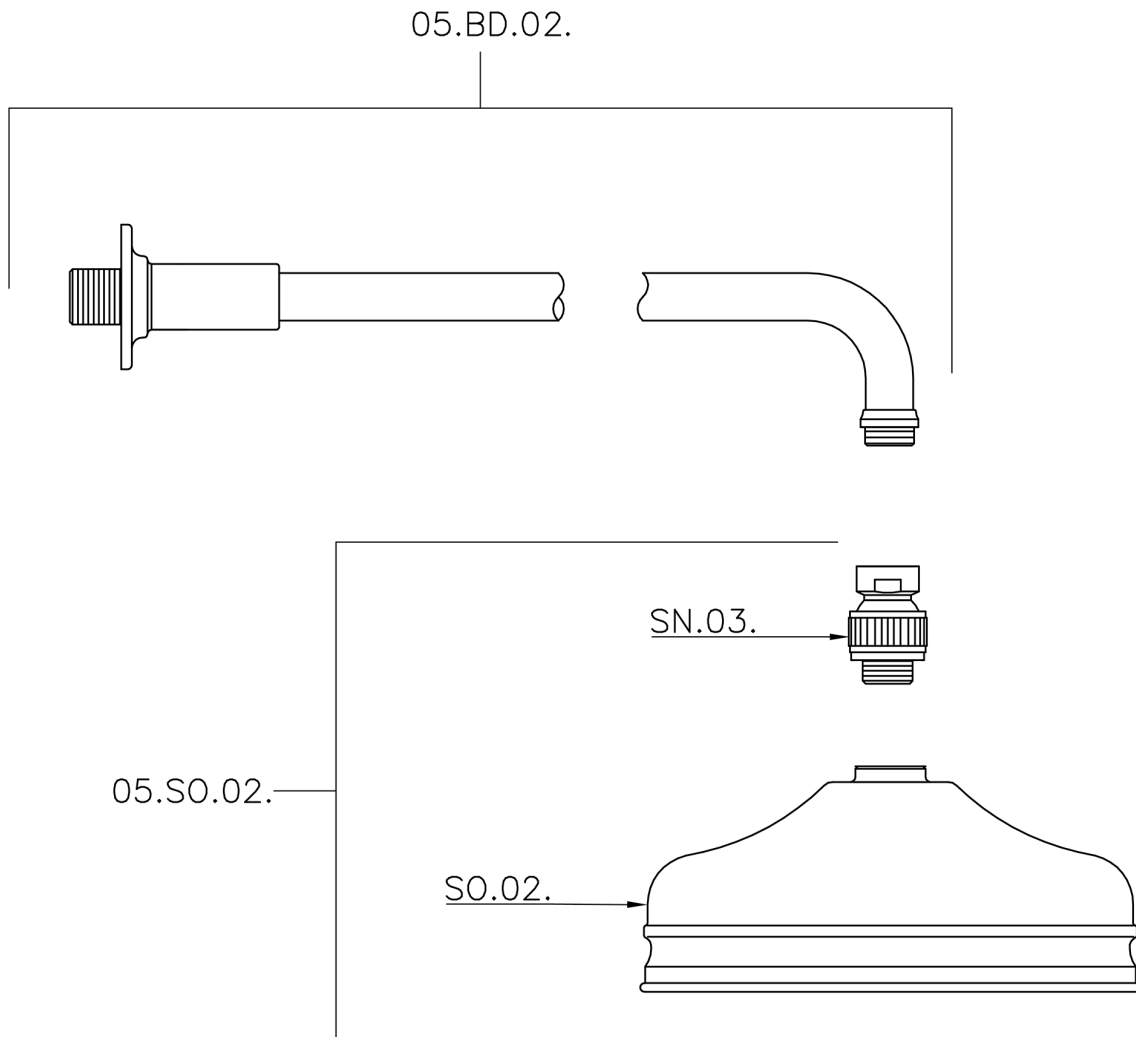

Braccio doccia con soffione VT-CS SHOWER_611.02H.

611.02H.

<https://huberitalia.com/braccio-doccia-con-soffione-vt-cs-shower-611-02h>

2024-11-23