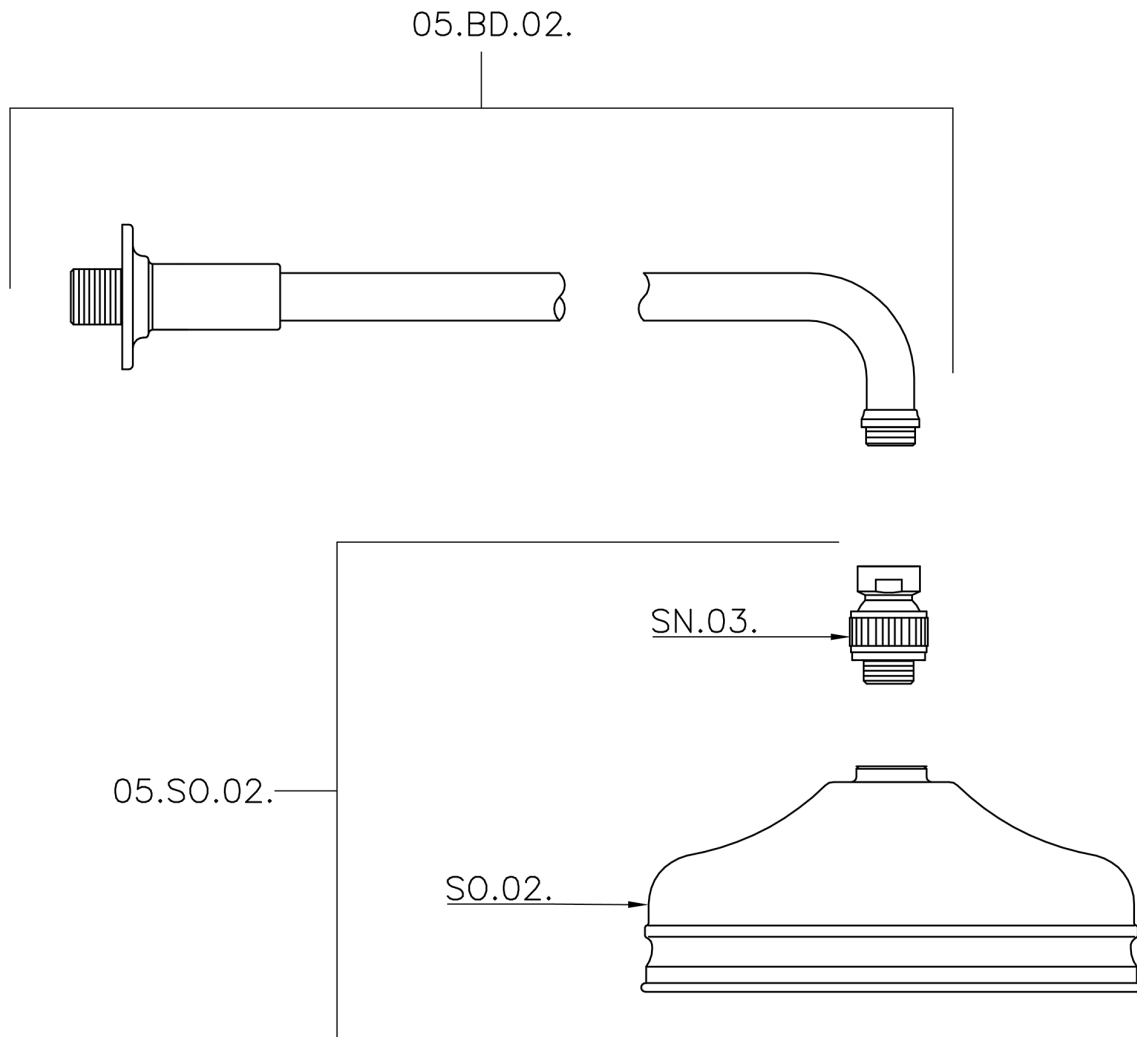

Braccio doccia con soffione VT-CS SHOWER_611.02H.

MODELLO **611.02H.**

Braccio doccia con soffione VT-CS, soffione tondo
D.200 mm in Ottone, braccio doccia L.400 mm

FINITURE DISPONIBILI

-  **AC** AC Nichel Satinato Spazzolato
-  **AG** AG Oro Antico
-  **BA** BA Vecchio Bronzo
-  **CR** CR Cromo
-  **2W** 2W Oro Spazzolato

CARATTERISTICHE

Braccio doccia con soffione VT-CS SHOWER_611.02H.

611.02H.

<https://huberitalia.com/braccio-doccia-con-soffione-vt-cs-shower-611-02h>

2024-11-21