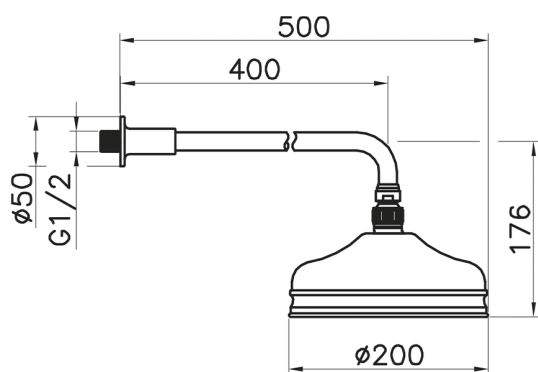

Braccio doccia con soffione VT-CS SHOWER_611.02H.

MODELLO **611.02H.**

Braccio doccia con soffione VT-CS, soffione tondo
D.200 mm in Ottone, braccio doccia L.400 mm

FINITURE DISPONIBILI

-  **AC** AC Nichel Satinato Spazzolato
-  **AG** AG Oro Antico
-  **BA** BA Vecchio Bronzo
-  **CR** CR Cromo
-  **2W** 2W Oro Spazzolato

CARATTERISTICHE

Braccio doccia con soffione VT-CS SHOWER_611.02H.

611.02H.

<https://huberitalia.com/braccio-doccia-con-soffione-vt-cs-shower-611-02h>

2024-11-21