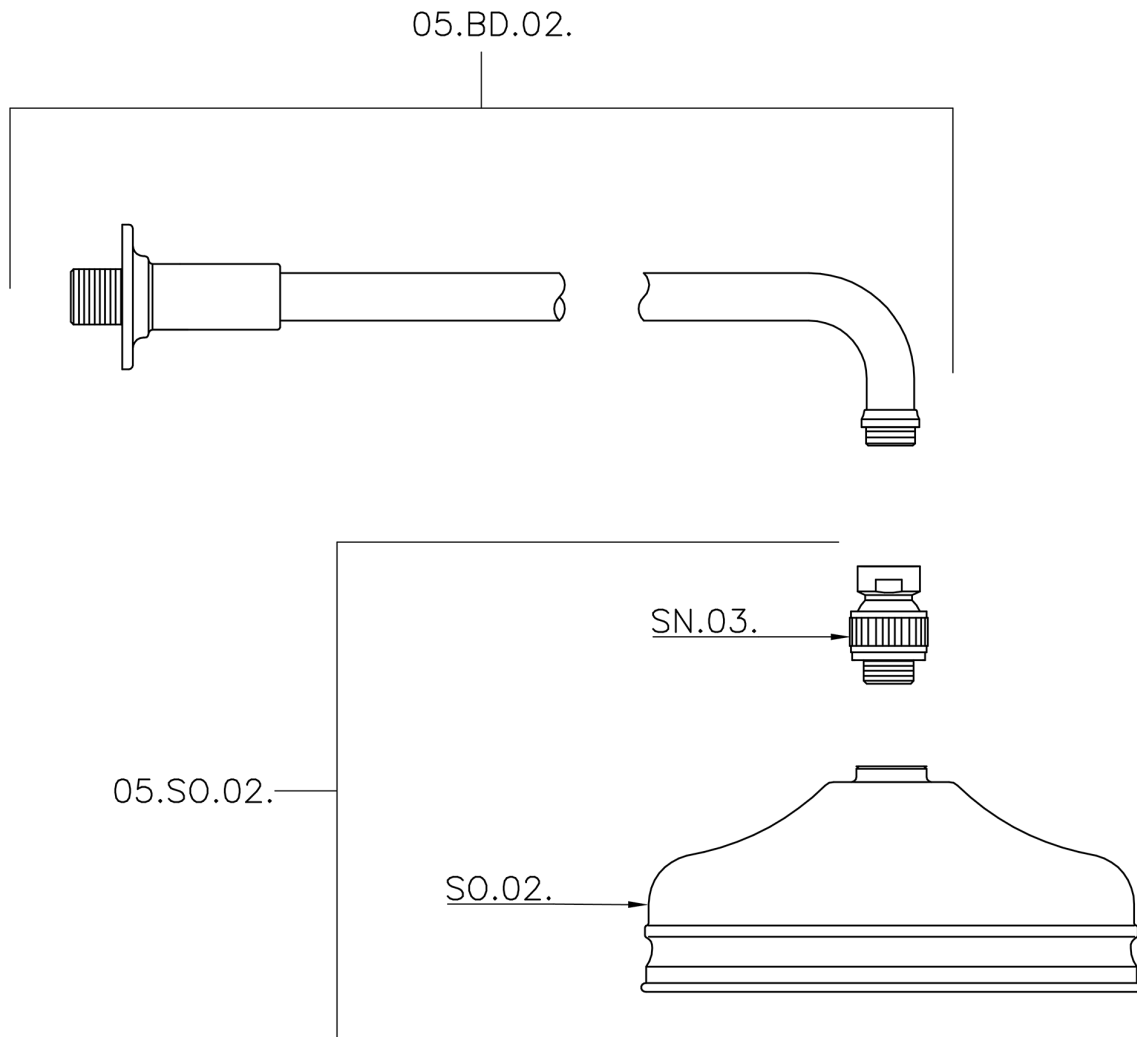

Braccio doccia con soffione VT-CS SHOWER_611.02H.

611.02H.

<https://huberitalia.com/braccio-doccia-con-soffione-vt-cs-shower-611-02h>

2024-11-21