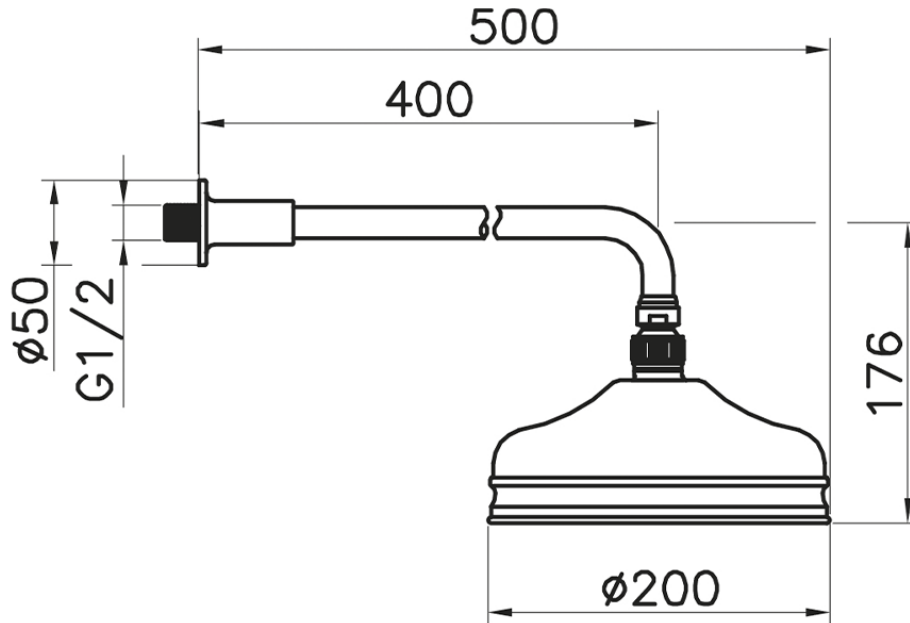

Braccio doccia con soffione VT-CS SHOWER_611.02H.

611.02H.

<https://huberitalia.com/braccio-doccia-con-soffione-vt-cs-shower-611-02h>

2024-11-21