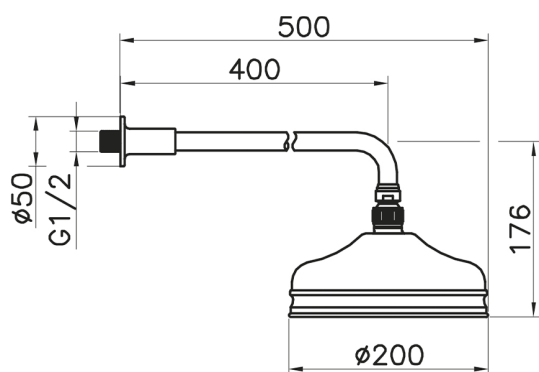

Braccio doccia con soffione VT-CS SHOWER_611.02H.

MODELLO **611.02H.**

Braccio doccia con soffione VT-CS, soffione tondo
D.200 mm in Ottone, braccio doccia L.400 mm

FINITURE DISPONIBILI

-  **AC** AC Nichel Satinato Spazzolato
-  **AG** AG Oro Antico
-  **BA** BA Vecchio Bronzo
-  **CR** CR Cromo
-  **2W** 2W Oro Spazzolato

CARATTERISTICHE

Braccio doccia con soffione VT-CS SHOWER_611.02H.

611.02H.

<https://huberitalia.com/braccio-doccia-con-soffione-vt-cs-shower-611-02h>

2024-11-21