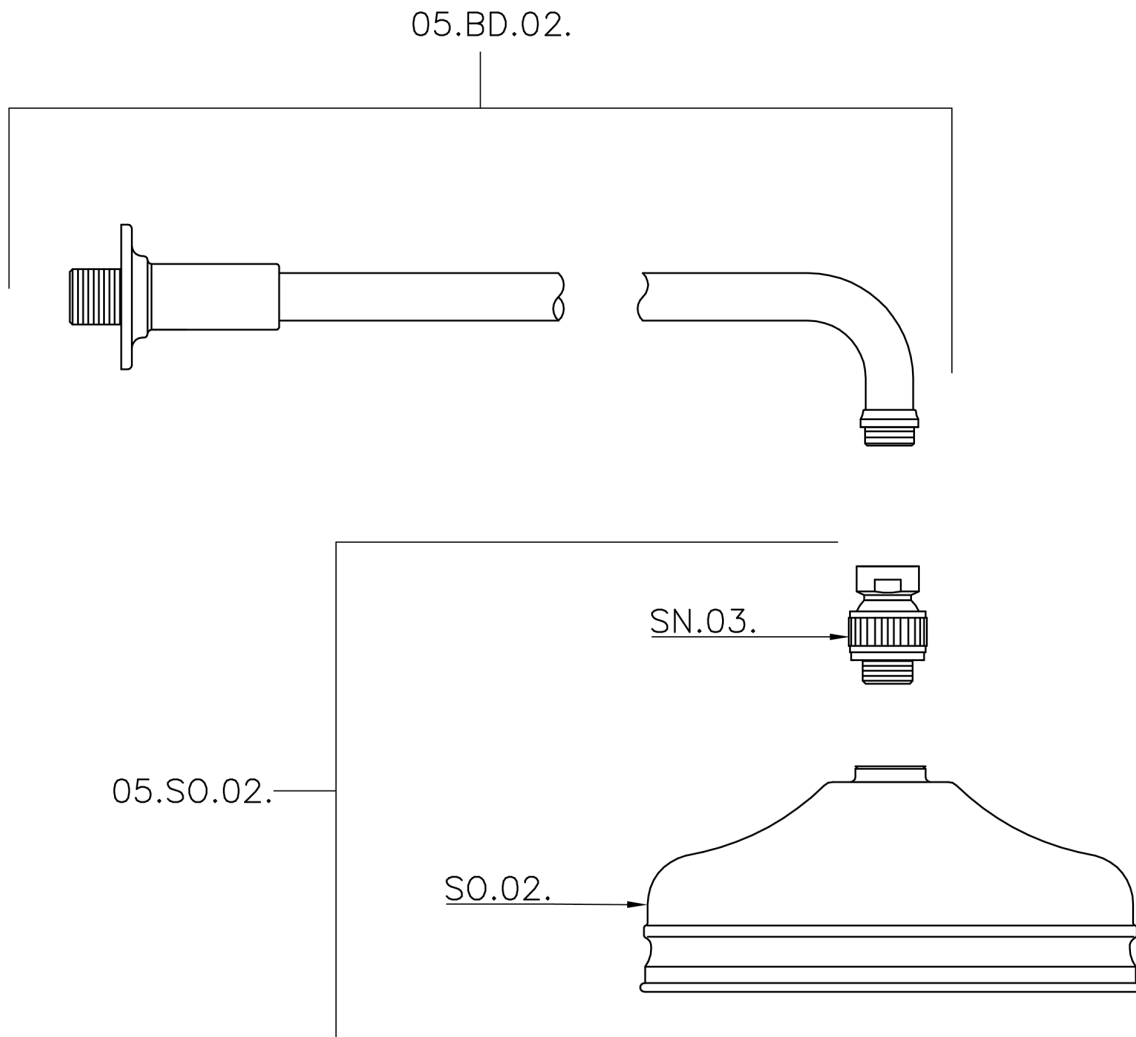

Braccio doccia con soffione VT-CS SHOWER_611.02H.

MODELLO **611.02H.**

Braccio doccia con soffione VT-CS, soffione tondo
D.200 mm in Ottone, braccio doccia L.400 mm

FINITURE DISPONIBILI

-  **AC** AC Nichel Satinato Spazzolato
-  **AG** AG Oro Antico
-  **BA** BA Vecchio Bronzo
-  **CR** CR Cromo
-  **2W** 2W Oro Spazzolato

CARATTERISTICHE

Braccio doccia con soffione VT-CS SHOWER_611.02H.

611.02H.

<https://huberitalia.com/braccio-doccia-con-soffione-vt-cs-shower-611-02h>

2024-11-21