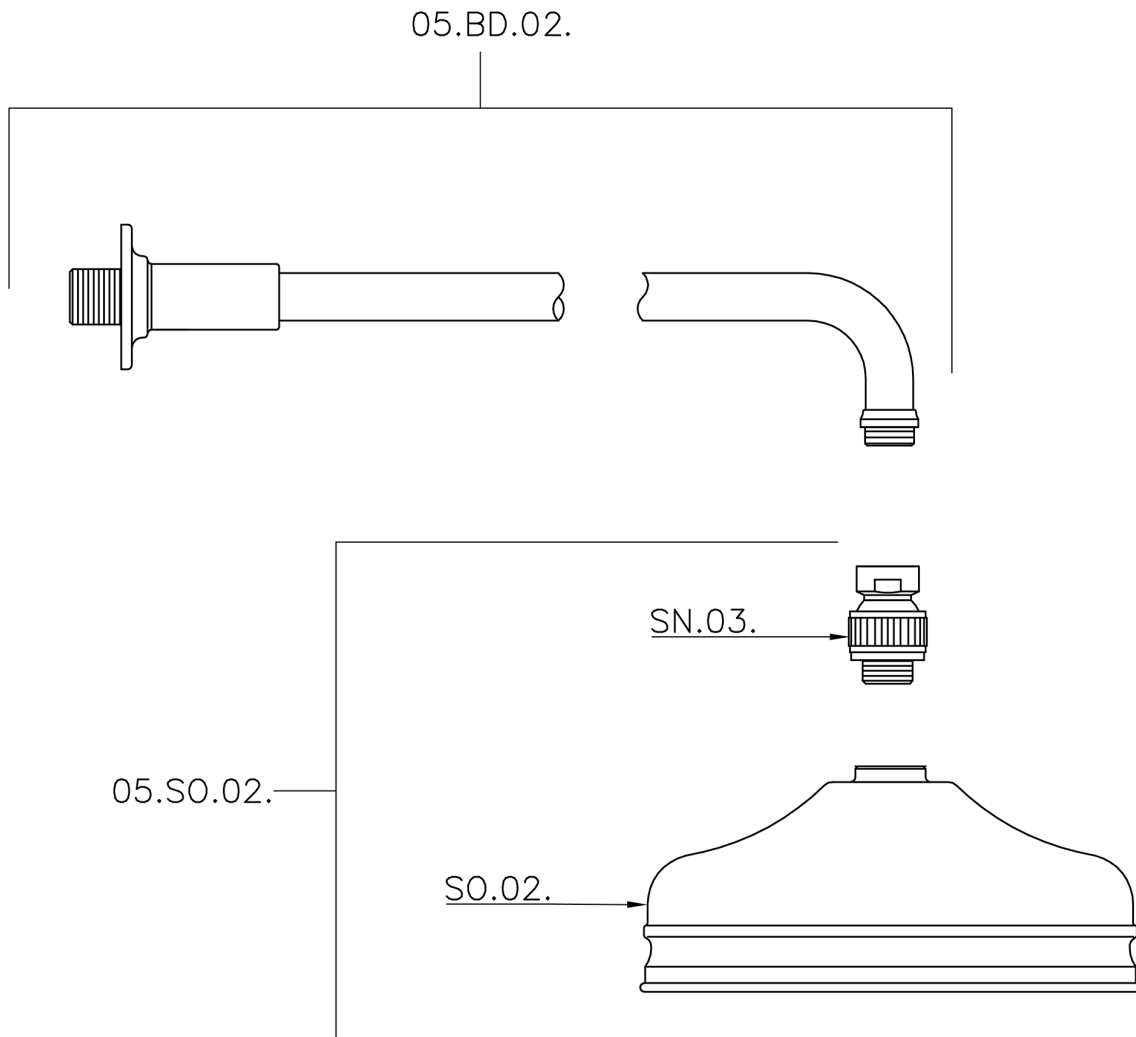

Braccio doccia con soffione VT-CS SHOWER_611.02H.

611.02H.

<https://huberitalia.com/braccio-doccia-con-soffione-vt-cs-shower-611-02h>

2024-11-21