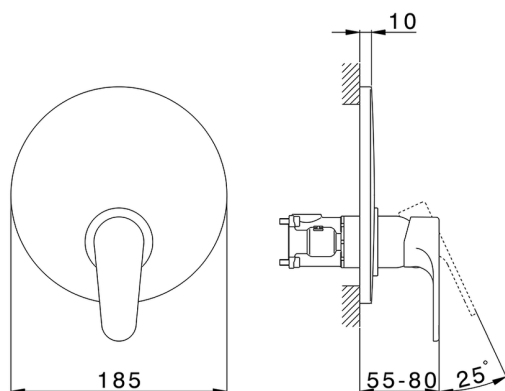

## Completo Monocomando per One-Box ONE BOX\_AH0BM010

MODELLO **AH0BM010**

Completo Monocomando per One-Box, 1 uscita, profondità minima di installazione 67 mm, senza parte incasso, per art. ZB00B030-ZB00B031

### CARATTERISTICHE

Ricambio Cartuccia **ZZ97179000**

**Cartuccia Monocomando 35 mm**

Installazione **Incasso**

Parti Incasso necessarie **ZB00B031**

**ZB00B030**