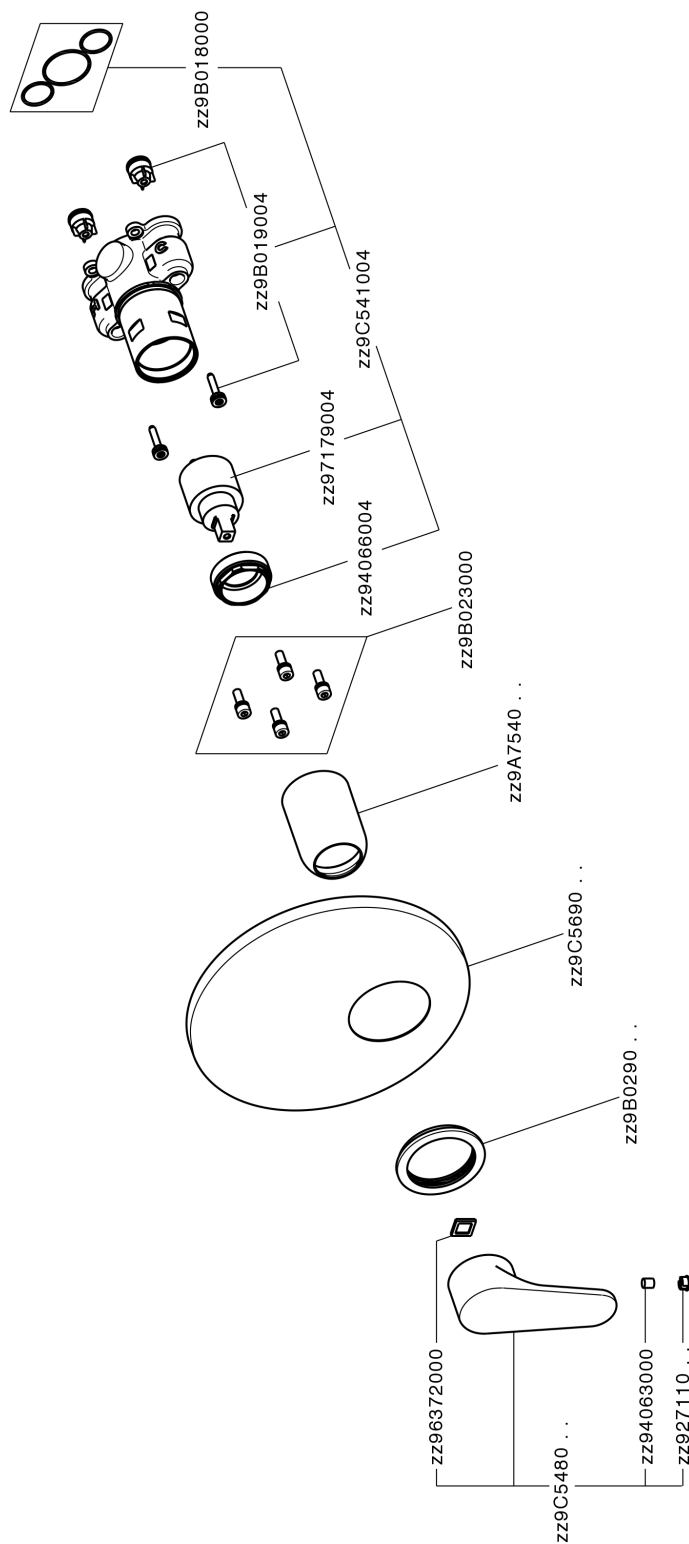

Completo Monocomando per One-Box ONE BOX_AH0BM010

AH0BM010

<https://www.huberitalia.com/completo-monocomando-per-one-box-one-box-ah0bm010>