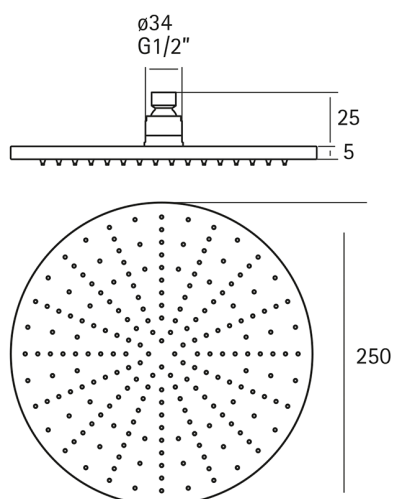

Soffione doccia LYNOX_SS016800

MODELLO **SS016800**

Soffione doccia, tondo D.250 mm sp.5 mm, acciaio inox, INOX AISI 316L

FINITURE DISPONIBILI

D1 D1 Inox Spazzolato

CARATTERISTICHE

2025-02-05