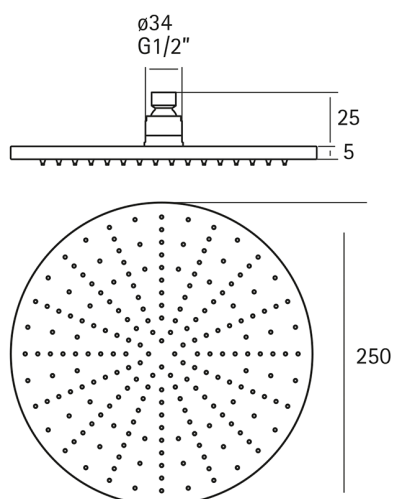

Soffione doccia LYNOX_SS016800

MODELLO **SS016800**

Soffione doccia, tondo D.250 mm sp.5 mm, acciaio inox, INOX AISI 316L

FINITURE DISPONIBILI

D1 D1 Inox Spazzolato

CARATTERISTICHE

2024-12-22