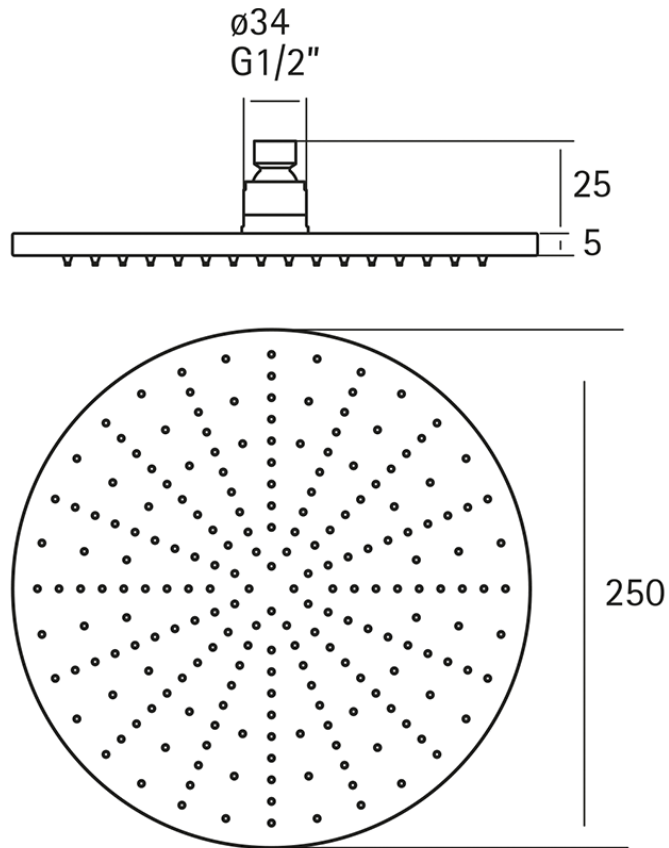

Soffione doccia LYNOX_SS016800

SS016800

<https://www.huberitalia.com/soffione-doccia-lynnox-ss016800>

2024-12-22