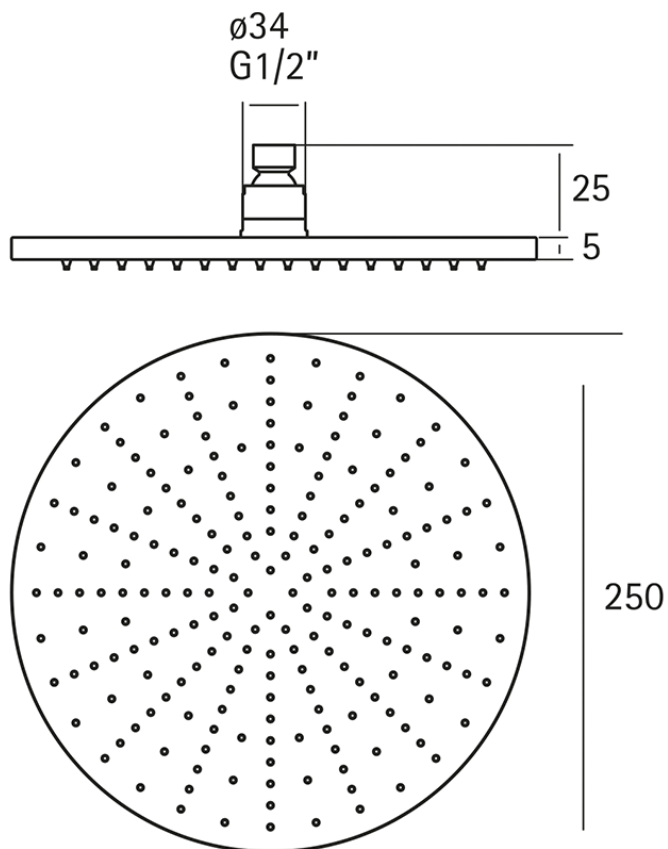

## Soffione doccia LYNOX\_SS016800

SS016800

<https://www.huberitalia.com/soffione-doccia-lynnox-ss016800>

2025-02-05