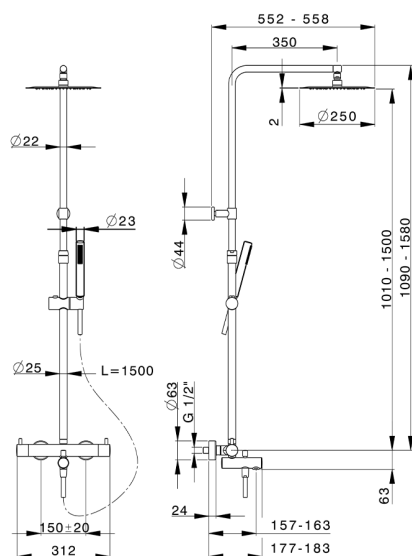

Colonna vasca termostatica 3 funzioni COLUMNS_MTC8501D

MODELLO **MTC8501D**

Colonna vasca termostatica 3 funzioni, colonna telescopica, doccetta monogetto D.23 mm in Ottone, soffione tondo D.250 mm sp.2 mm in INOX, flessibile liscio SUPREME 150 cm

FINITURE DISPONIBILI

CARATTERISTICHE

Ricambio Cartuccia **22.04A.AR - ZZ97279004**

Cartuccia Termostatica Argo 2 (filtro lungo)

DeviaStop

La tecnologia Devia Stop di Huber consente con un semplice movimento rotativo di gestire la portata dell'acqua e di scegliere la modalità d'erogazione (soffione, doccetta a mano).