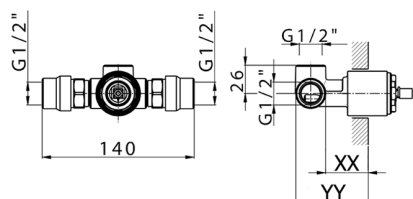

CARATTERISTICHE

Installazione **Incasso**
 Parti Incasso necessarie **ZB005301**
ZB005300

Parte incasso monocomando doccia INCASSO_ZB005301

MODELLO **ZB005301**

Parte incasso monocomando doccia, doccia incasso 1/2", senza parte esterna, con silenziosi

FINITURE DISPONIBILI

04 04 Senza Finitura

CARATTERISTICHE

Installazione	Incasso
Ricambio Cartuccia	ZZ94035000
Cartuccia Monocomando 35 mm	
Incasso	1

Piastra/Plate/Plaque/Platte/Placa
 2-3mm: XX 27-47 YY 54-74
 10mm: XX 16-40 YY 43-68

Parte incasso monocomando doccia INCASSO_ZB005300

MODELLO **ZB005300**

Parte incasso monocomando doccia, doccia incasso 1/2", senza parte esterna

FINITURE DISPONIBILI

04 04 Senza Finitura

CARATTERISTICHE

Installazione	Incasso
Ricambio Cartuccia	ZZ94035000
Cartuccia Monocomando 35 mm	
Incasso	1

Piastra/Plate/Plaque/Platte/Placa
 2-3mm: XX 27-47 YY 54-74
 10mm: XX 16-40 YY 43-68

2024-11-23