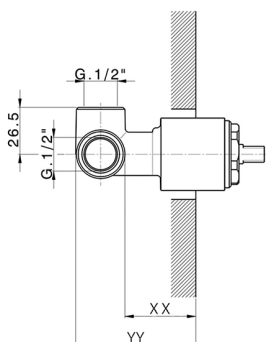

CARATTERISTICHE

Installazione **Incasso**
 Parti Incasso necessarie **ZB005301**
ZB005300

Parte incasso monocomando doccia INCASSO_ZB005301

MODELLO **ZB005301**

Parte incasso monocomando doccia, doccia incasso 1/2", senza parte esterna, con silenziosi

FINITURE DISPONIBILI

04 04 Senza Finitura

CARATTERISTICHE

Installazione	Incasso
Ricambio Cartuccia	ZZ94035000
Cartuccia Monocomando 35 mm	
Incasso	1

Piastra/Plate/Plaque/Platte/Placa
 2-3mm: XX 27-47 YY 54-74
 10mm: XX 16-40 YY 43-68

Parte incasso monocomando doccia INCASSO_ZB005300

MODELLO **ZB005300**

Parte incasso monocomando doccia, doccia incasso 1/2", senza parte esterna

FINITURE DISPONIBILI

04 04 Senza Finitura

CARATTERISTICHE

Installazione	Incasso
Ricambio Cartuccia	ZZ94035000
Cartuccia Monocomando 35 mm	
Incasso	1

Piastra/Plate/Plaque/Platte/Placa
 2-3mm: XX 27-47 YY 54-74
 10mm: XX 16-40 YY 43-68

2024-11-23