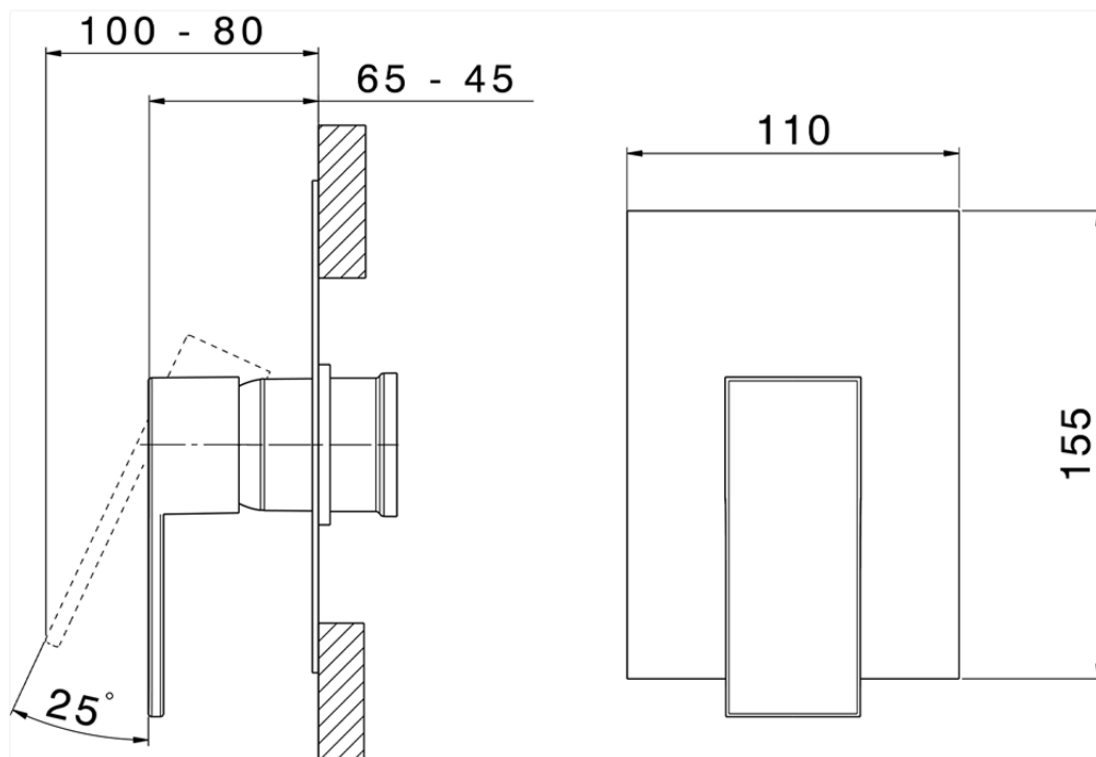

## Parte esterna monocomando doccia incasso NUOVA EGO\_NE003000

NE003000

<https://huberitalia.com/parte-esterna-monocomando-doccia-incasso-nuova-ego-ne003000>

## Piastra/Plate/Plaque/Platte/Placa

2-3mm: XX 27-47 YY 54-74

10mm: XX 16-40 YY 43-68

ZB005301

<https://huberitalia.com/parte-incasso-monocomando-doccia-incasso-zb005301>

Piastra/Plate/Plaque/Platte/Placa

2-3mm: XX 27-47 YY 54-74

10mm: XX 16-40 YY 43-68

ZB005300

<https://huberitalia.com/parte-incasso-monocomando-doccia-incasso-zb005300>

2024-11-23