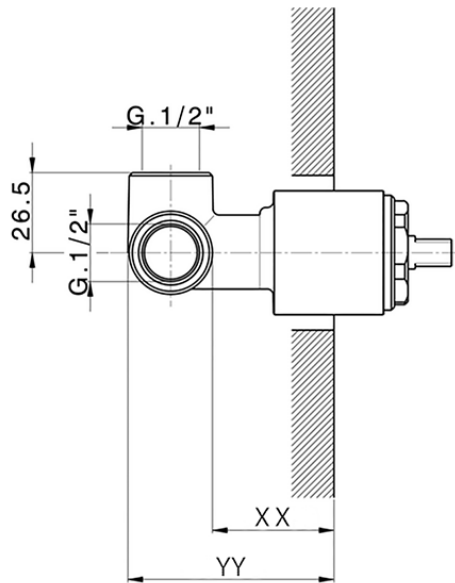

## Parte esterna monocomando doccia incasso NUOVA EGO\_NE003000

NE003000

<https://huberitalia.com/parte-esterna-monocomando-doccia-incasso-nuova-ego-ne003000>

## Piastra/Plate/Plaque/Platte/Placa

2-3mm: XX 27-47 YY 54-74

10mm: XX 16-40 YY 43-68

ZB005301

<https://huberitalia.com/parte-incasso-monocomando-doccia-incasso-zb005301>

Piastra/Plate/Plaque/Platte/Placa

2-3mm: XX 27-47 YY 54-74

10mm: XX 16-40 YY 43-68

ZB005300

<https://huberitalia.com/parte-incasso-monocomando-doccia-incasso-zb005300>

2024-11-23