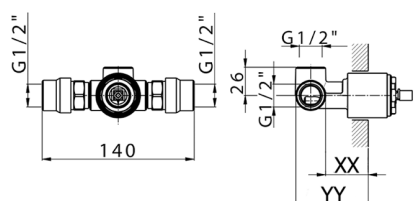

## Parte incasso monocomando doccia INCASSO\_ZB005301

MODELLO **ZB005301**

Parte incasso monocomando doccia, doccia incasso 1/2", senza parte esterna, con silenziosi

FINITURE DISPONIBILI

**04** 04 Senza Finitura

CARATTERISTICHE

Installazione	<b>Incasso</b>
Ricambio Cartuccia	<b>ZZ94035000</b>
<b>Cartuccia Monocomando 35 mm</b>	
Incasso	<b>1</b>

Piastra/Plate/Plaque/Platte/Placa  
 2-3mm: XX 27-47 YY 54-74  
 10mm: XX 16-40 YY 43-68

## Parte incasso monocomando doccia INCASSO\_ZB005300

MODELLO **ZB005300**

Parte incasso monocomando doccia, doccia incasso  
1/2", senza parte esterna

FINITURE DISPONIBILI

**04** 04 Senza Finitura

CARATTERISTICHE