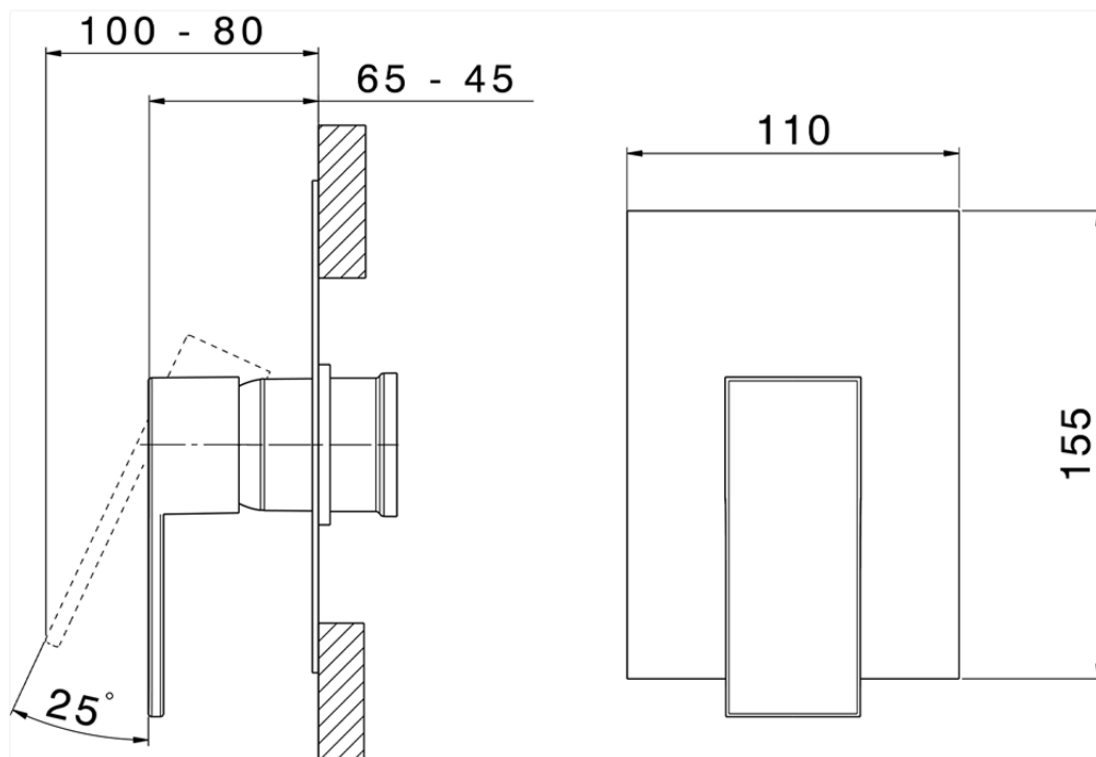

Parte esterna monocomando doccia incasso NUOVA EGO_NE003000

NE003000

<https://huberitalia.com/parte-esterna-monocomando-doccia-incasso-nuova-ego-ne003000>

Piastra/Plate/Plaque/Platte/Placa

2-3mm: XX 27-47 YY 54-74

10mm: XX 16-40 YY 43-68

ZB005301

<https://huberitalia.com/parte-incasso-monocomando-doccia-incasso-zb005301>

Piastra/Plate/Plaque/Platte/Placa

2-3mm: XX 27-47 YY 54-74

10mm: XX 16-40 YY 43-68

ZB005300

<https://huberitalia.com/parte-incasso-monocomando-doccia-incasso-zb005300>