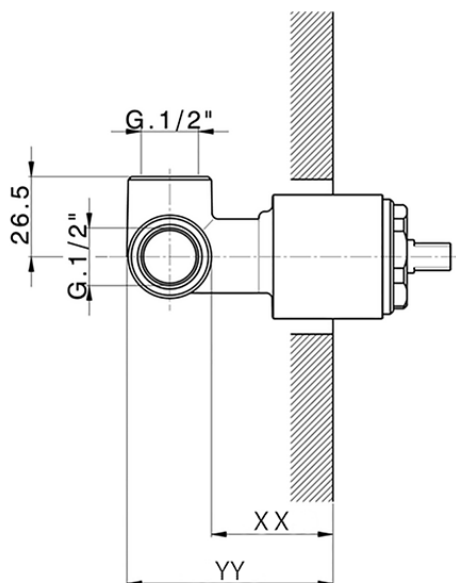

Parte esterna monocomando doccia incasso NUOVA EGO_NE003000

NE003000

<https://huberitalia.com/parte-esterna-monocomando-doccia-incasso-nuova-ego-ne003000>

Piastra/Plate/Plaque/Platte/Placa

2-3mm: XX 27-47 YY 54-74

10mm: XX 16-40 YY 43-68

ZB005301

<https://huberitalia.com/parte-incasso-monocomando-doccia-incasso-zb005301>

Piastra/Plate/Plaque/Platte/Placa

2-3mm: XX 27-47 YY 54-74

10mm: XX 16-40 YY 43-68

ZB005300

<https://huberitalia.com/parte-incasso-monocomando-doccia-incasso-zb005300>